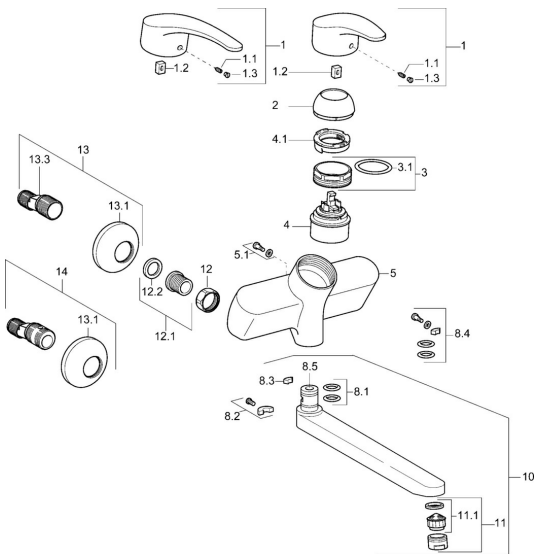

EAN: 4015474080218
static.hansa.com/01692273

Náhradní díly

SP01692173

	Název	Kód
1	Dlouhá páka, L=138 Chrom	01880076
1	Páka, L=87 mm	59914195
1.1	Šroub, M5x8, SW2.5	59904755
1.2	Kluzné pouzdro (osazené)	59904778
1.3	Záslepka Šedá	59912112
2	Krytka Chrom	59912638
3	Oční šroub, M50x1, SW45	59904775
3.1	O-kroužek, d 43x2.5	59911166
4	Kartuše, 4,8 eco	59904601
4.1	Hot water limiter	59904759
5.1	Upevňovací šroub, M6x12, AF2.5	59904804
8.1	O-kroužek, d 15x2.5	59910423
8.2	Omezovač	59910421
8.2	Šroub, M6x10, 2,5	59911435
8.3	Omezovač	59910422
8.4	Sada na údržbu	59912230
8.5	Emptying valve	59912483
10	Výtokové rameno, L=235 Chrom	59910417
10	Výtokové rameno, L=96 Chrom	59910419
10	Výtokové rameno, L=170 Chrom	59911183
10	Výtokové rameno, L=145 Chrom	59911380
10	Výtokové rameno, L=96 (2019-) Chrom	59914765
10	Výtokové rameno, L=170 (2019-) Chrom	59914766
10	Výtokové rameno, L=235 (2019-) Chrom	59914767
11	Aerator, M24x1 Z Chrom	59906826
11	Aerator, M24x1 STD PL HC A Laminar (2013-) Chrom	59914054
12	Připojovací matice, G3/4, AF30	59902230
12.1	Seat, G1/2, L, WAF10	59904618
12.2	Těsnící kroužek, 23.9x15.2x2	59902689
13	Excentrický, G3/4xG1/2 Chrom	59904793
13.1	Kryt příruby Chrom	59904796
13.3	Excentrická spojka, G3/4xG1/2, DN15	59910254
14	Etážky s kulovým ventilem a růžicí, G1/2xG3/4 Chrom	59902034