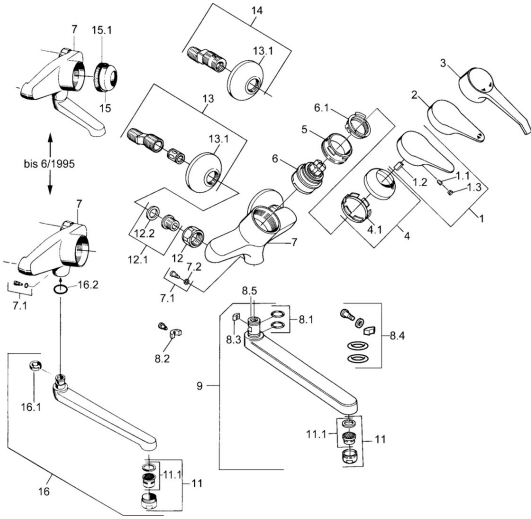

EAN: 4015474675742
static.hansa.com/01692206

Reserveonderdelen

SP01692102

	Naam	Code
1	Hendel, (-2004) Chroom	59901882
1.1	Schroef, M5x8, SW2,5	59904755
1.2	Joint klassiek uitloop	59904778
1.3	Plug, hot/cold	59906705
3	Hendel	59901886
4	Kap Chroom	59906563
4.1	Vaststelling van de mouw	59906695
5	Schroefoog, M50x1, SW45	59904775
6	Binnenwerk, 4,8 eco	59904601
6.1	Hot water limiter	59904759
7.1	Bevestigingsschroeven, M6x12, AF2,5	59904804
8.1	O-ring, d 15x2,5	59910423
8.2	Schroef, M6x10, 2,5	59911435
8.2	Temperatuurbegrenzer	59910421
8.3	Temperatuurbegrenzer	59910422
8.4	Onderhoud set	59912230
9	Uitloop, L=145 Chroom	59911380
9	Uitloop, L=96 Chroom	59910419
9	Uitloop, L=235 Chroom	59910417
9	Uitloop, L=170 Chroom	59911183
11	Mousseur, M24x1 STD HC A Chroom	59902366
11.1	Mousseur, M22/24 A	59902081
12	Aansluiting moer, G3/4, AF30	59902230
12.1	Zetel, G1/2, L, WAF10	59904618
12.2	Borgring, 23.9x15.2x2	59902689
13	Excentrieke, G3/4xG1/2 Chroom	59904793
13.1	Afdekplaat Chroom	59904796
15	Kap, (-1994) Chroom Stopgezet	59904756
15.1	Ring Stopgezet	59905365
16.1	Temperatuurbegrenzer Stopgezet	59904786
16.2	O-ring, 20x2,5 Stopgezet	59904803