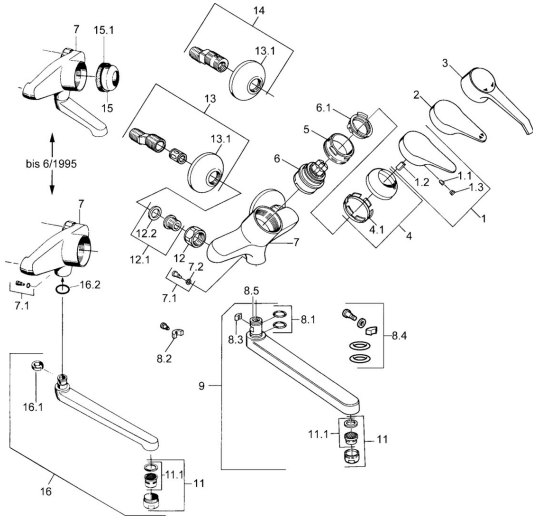

Parti di ricambio
SP01692102

	Nome	Codice
1	Leva, (-2004) Cromo	59901882
1.1	Screw, M5x8, SW2.5	59904755
1.2	Adattatore	59904778
1.3	Tappo, hot/cold	59906705
3	Leva	59901886
4	Cappuccio Cromo	59906563
4.1	Manicotto di fissaggio	59906695
5	Vite eye, M50x1, SW45	59904775
6	Cartuccia, 4,8 eco	59904601
6.1	Hot water limiter	59904759
7.1	Viti di fissaggio, M6x12, AF2.5	59904804
8.1	O-ring, d 15x2.5	59910423
8.2	Screw, M6x10, 2,5	59911435
8.2	Pezzi di bloccaggio	59910421
8.3	Pezzi di bloccaggio	59910422
8.4	Set di manutenzione	59912230
9	Bocca, L=145 Cromo	59911380
9	Bocca, L=96 Cromo	59910419
9	Bocca, L=235 Cromo	59910417
9	Bocca, L=170 Cromo	59911183
11	Aeratore, M24x1 STD HC A Cromo	59902366
11.1	Aeratore, M22/24 A	59902081
12	Dado di collegamento, G3/4, AF30	59902230
12.1	Seat, G1/2, L, WAF10	59904618
12.2	Anello di tenuta, 23.9x15.2x2	59902689
13	Eccentrico, G3/4xG1/2 Cromo	59904793
13.1	Piastra Cromo	59904796
15	Cappuccio, (-1994) Cromo Fuori produzione	59904756
15.1	Anello Fuori produzione	59905365
16.1	Pezzi di bloccaggio Fuori produzione	59904786
16.2	O-ring, 20x2.5 Fuori produzione	59904803