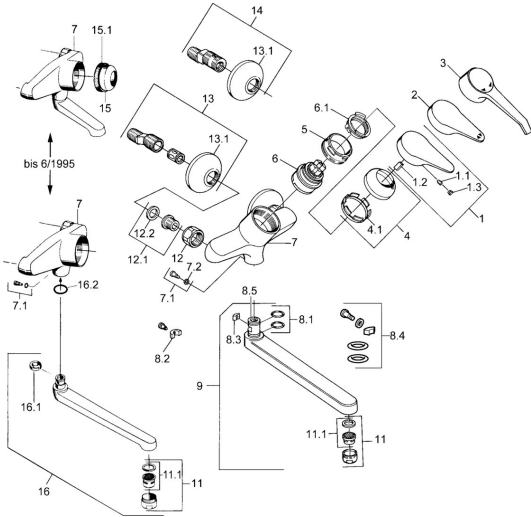

EAN: 4015474675742
static.hansa.com/01692206

Ersatzteile

SP01692102

	Name	Art.-Nr.
1	Hebel, (-2004) Chrom	59901882
1.1	Schraube, M5x8, SW2.5	59904755
1.2	Kunststoffadapter	59904778
1.3	Blindstopfen, hot/cold	59906705
3	Hebel	59901886
4	Abdeckkappe Chrom	59906563
4.1	Befestigungshülse	59906695
5	Ringschraube, M50x1, SW45	59904775
6	Kartusche, 4,8 eco	59904601
6.1	Warmwasser Begrenzer	59904759
7.1	Befestigungsschraube, M6x12, AF2.5	59904804
8.1	O-Ring, d 15x2.5	59910423
8.2	Schraube, M6x10, 2,5	59911435
8.2	Begrenzer	59910421
8.3	Begrenzer	59910422
8.4	Wartungsset	59912230
9	Auslauf, L=145 Chrom	59911380
9	Auslauf, L=96 Chrom	59910419
9	Auslauf, L=235 Chrom	59910417
9	Auslauf, L=170 Chrom	59911183
11	Luftsprudler, M24x1 STD HC A Chrom	59902366
11.1	Luftsprudler, M22/24 A	59902081
12	Anschlussmutter, G3/4, AF30	59902230
12.1	Sitz, G1/2, L, WAF10	59904618
12.2	Haltering, 23.9x15.2x2	59902689
13	S-Anschluss, G3/4xG1/2 Chrom	59904793
13.1	Rosette Chrom	59904796
15	Abdeckkappe, (-1994) Chrom Ausgelaufen	59904756
15.1	Ring Ausgelaufen	59905365
16.1	Begrenzer Ausgelaufen	59904786
16.2	O-Ring, 20x2.5 Ausgelaufen	59904803