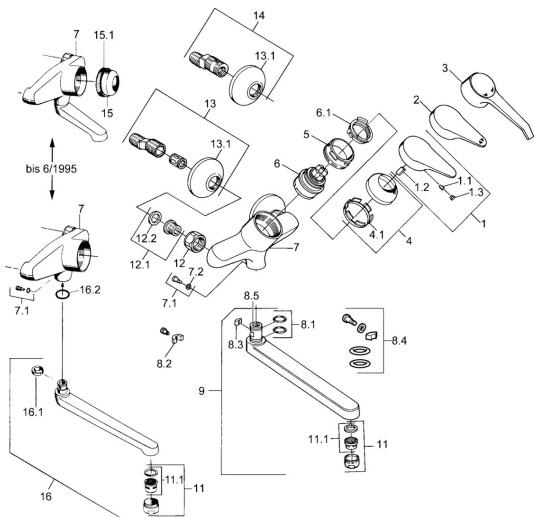

## Náhradní díly

### SP01692102

	Název	Kód
1	Páka, (-2004) Chrom	59901882
1.1	Šroub, M5x8, SW2.5	59904755
1.2	Kluzné pouzdro (osazené)	59904778
1.3	Plug, hot/cold	59906705
3	Páka	59901886
4	Krytka Chrom	59906563
4.1	Upevňovací objímka	59906695
5	Oční šroub, M50x1, SW45	59904775
6	Kartuše, 4,8 eco	59904601
6.1	Hot water limiter	59904759
7.1	Upevňovací šroub, M6x12, AF2.5	59904804
8.1	O-kroužek, d 15x2.5	59910423
8.2	Šroub, M6x10, 2,5	59911435
8.2	Omezovač	59910421
8.3	Omezovač	59910422
8.4	Sada na údržbu	59912230
9	Výtokové rameno, L=145 Chrom	59911380
9	Výtokové rameno, L=96 Chrom	59910419
9	Výtokové rameno, L=235 Chrom	59910417
9	Výtokové rameno, L=170 Chrom	59911183
11	Aerator, M24x1 STD HC A Chrom	59902366
11.1	Aerator, M22/24 A	59902081
12	Připojovací matice, G3/4, AF30	59902230
12.1	Seat, G1/2, L, WAF10	59904618
12.2	Těsnící kroužek, 23.9x15.2x2	59902689
13	Excentrický, G3/4xG1/2 Chrom	59904793
13.1	Kryt příruby Chrom	59904796
15	Krytka, (-1994) Chrom <b>Ukončeno</b>	59904756
15.1	Kroužek <b>Ukončeno</b>	59905365
16.1	Omezovač <b>Ukončeno</b>	59904786
16.2	O-kroužek, 20x2.5 <b>Ukončeno</b>	59904803