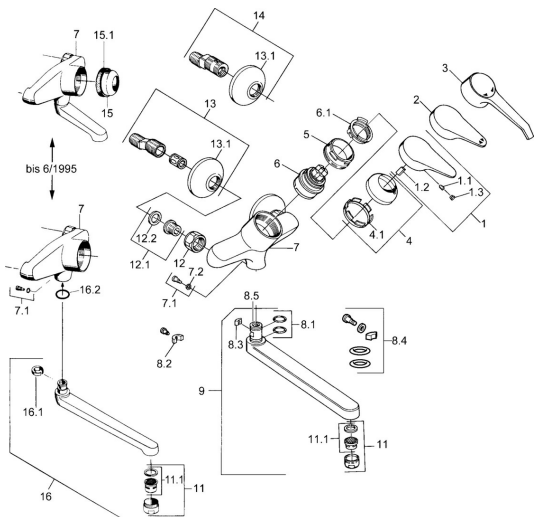

## Náhradné diely

### SP01692102

	Názov	Kód
1	Ovládacia rukoväť, (-2004) Chróm	59901882
1.1	Skrutka, M5x8, SW2,5	59904755
1.2	Klzné puzdro	59904778
1.3	Plug, hot/cold	59906705
3	Ovládacia rukoväť	59901886
4	Krytka Chróm	59906563
4.1	Upevňovacia objímka	59906695
5	Očné skrutka, M50x1, SW45	59904775
6	Kartuš, 4,8 eco	59904601
6.1	Hot water limiter	59904759
7.1	Upevňovacia skrutka, M6x12, AF2,5	59904804
8.1	O-kružok, d 15x2,5	59910423
8.2	Skrutka, M6x10, 2,5	59911435
8.2	Obmedzovač	59910421
8.3	Obmedzovač	59910422
8.4	Sada na údržbu	59912230
9	Výtokové rameno, L=145 Chróm	59911380
9	Výtokové rameno, L=96 Chróm	59910419
9	Výtokové rameno, L=235 Chróm	59910417
9	Výtokové rameno, L=170 Chróm	59911183
11	Aerator, M24x1 STD HC A Chróm	59902366
11.1	Aerator, M22/24 A	59902081
12	Pripojovacie matice, G3/4, AF30	59902230
12.1	Seat, G1/2, L, WAF10	59904618
12.2	Tesniaci krúžok, 23.9x15.2x2	59902689
13	Excentrický, G3/4xG1/2 Chróm	59904793
13.1	Kryt príruby Chróm	59904796
15	Krytka, (-1994) Chróm <b>Ukončené</b>	59904756
15.1	Kružok <b>Ukončené</b>	59905365
16.1	Obmedzovač <b>Ukončené</b>	59904786
16.2	O-kružok, 20x2,5 <b>Ukončené</b>	59904803