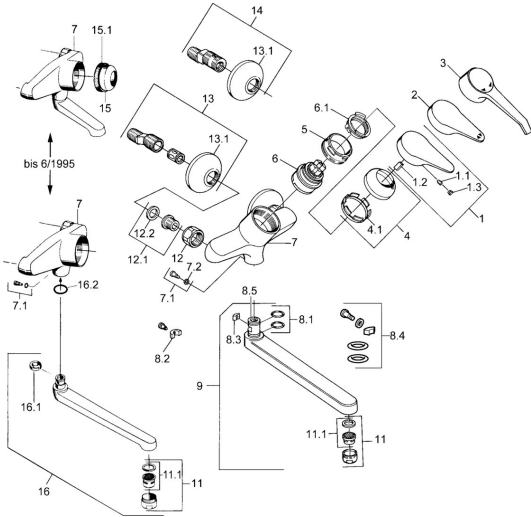

Reserveonderdelen
SP01692102

	Naam	Code
1	Hendel, (-2004) Chroom	59901882
1.1	Schroef, M5x8, SW2,5	59904755
1.2	Joint klassiek uitloop	59904778
1.3	Plug, hot/cold	59906705
3	Hendel	59901886
4	Kap Chroom	59906563
4.1	Vaststelling van de mouw	59906695
5	Schroefoog, M50x1, SW45	59904775
6	Binnenwerk, 4,8 eco	59904601
6.1	Hot water limiter	59904759
7.1	Bevestigingsschroeven, M6x12, AF2,5	59904804
8.1	O-ring, d 15x2,5	59910423
8.2	Schroef, M6x10, 2,5	59911435
8.2	Temperatuurbegrenzer	59910421
8.3	Temperatuurbegrenzer	59910422
8.4	Onderhoud set	59912230
9	Uitloop, L=145 Chroom	59911380
9	Uitloop, L=96 Chroom	59910419
9	Uitloop, L=235 Chroom	59910417
9	Uitloop, L=170 Chroom	59911183
11	Mousseur, M24x1 STD HC A Chroom	59902366
11.1	Mousseur, M22/24 A	59902081
12	Aansluiting moer, G3/4, AF30	59902230
12.1	Zetel, G1/2, L, WAF10	59904618
12.2	Borgring, 23.9x15.2x2	59902689
13	Excentrieke, G3/4xG1/2 Chroom	59904793
13.1	Afdekplaat Chroom	59904796
15	Kap, (-1994) Chroom Stopgezet	59904756
15.1	Ring Stopgezet	59905365
16.1	Temperatuurbegrenzer Stopgezet	59904786
16.2	O-ring, 20x2,5 Stopgezet	59904803