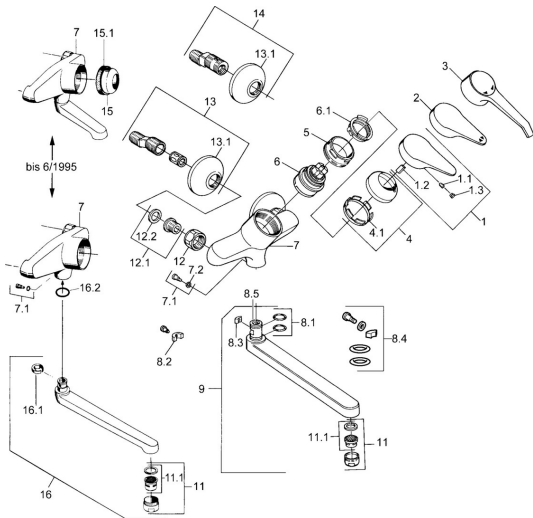

EAN: 4015474676046
static.hansa.com/01692203

Pièces de rechange

SP01692102

	Nom	Code
1	Levier, (-2004) Chrome	59901882
1.1	Vis, M5x8, SW2.5	59904755
1.2	Kit de joints pour bec	59904778
1.3	Bouchon cache trou, hot/cold	59906705
3	Levier	59901886
4	Chape Chrome	59906563
4.1	Manchon de fixation	59906695
5	Vis Loop, M50x1, SW45	59904775
6	Cartouche, 4.8 eco	59904601
6.1	Hot water limiter	59904759
7.1	Vis, M6x12, AF2.5	59904804
8.1	Joint, d 15x2.5	59910423
8.2	Vis, M6x10, 2,5	59911435
8.2	Limiteur	59910421
8.3	Limiteur	59910422
8.4	Ensemble d'entretien	59912230
9	Bec, L=145 Chrome	59911380
9	Bec, L=96 Chrome	59910419
9	Bec, L=235 Chrome	59910417
9	Bec, L=170 Chrome	59911183
11	Aérateur, M24x1 STD HC A Chrome	59902366
11.1	Aérateur, M22/24 A	59902081
12	Écrou de connexion, G3/4, AF30	59902230
12.1	Siège, G1/2, L, WAF10	59904618
12.2	Joint, 23.9x15.2x2	59902689
13	Excentrique, G3/4xG1/2 Chrome	59904793
13.1	Rosaces Chrome	59904796
15	Chape, (-1994) Chrome Arrêté	59904756
15.1	Anneau Arrêté	59905365
16.1	Limiteur Arrêté	59904786
16.2	Joint, 20x2.5 Arrêté	59904803