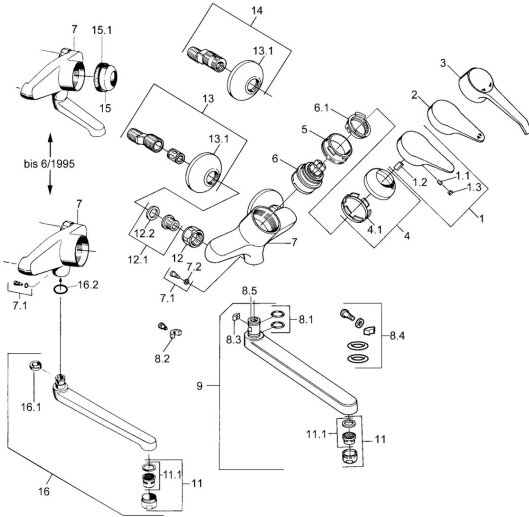

EAN: 4015474676046
static.hansa.com/01692203

Ersatzteile

SP01692102

	Name	Art.-Nr.
1	Hebel, (-2004) Chrom	59901882
1.1	Schraube, M5x8, SW2.5	59904755
1.2	Kunststoffadapter	59904778
1.3	Blindstopfen, hot/cold	59906705
3	Hebel	59901886
4	Abdeckkappe Chrom	59906563
4.1	Befestigungshülse	59906695
5	Ringschraube, M50x1, SW45	59904775
6	Kartusche, 4.8 eco	59904601
6.1	Warmwasser Begrenzer	59904759
7.1	Befestigungsschraube, M6x12, AF2.5	59904804
8.1	O-Ring, d 15x2.5	59910423
8.2	Schraube, M6x10, 2,5	59911435
8.2	Begrenzer	59910421
8.3	Begrenzer	59910422
8.4	Wartungsset	59912230
9	Auslauf, L=145 Chrom	59911380
9	Auslauf, L=96 Chrom	59910419
9	Auslauf, L=235 Chrom	59910417
9	Auslauf, L=170 Chrom	59911183
11	Luftsprudler, M24x1 STD HC A Chrom	59902366
11.1	Luftsprudler, M22/24 A	59902081
12	Anschlussmutter, G3/4, AF30	59902230
12.1	Sitz, G1/2, L, WAF10	59904618
12.2	Haltering, 23.9x15.2x2	59902689
13	S-Anschluss, G3/4xG1/2 Chrom	59904793
13.1	Rosette Chrom	59904796
15	Abdeckkappe, (-1994) Chrom Ausgelaufen	59904756
15.1	Ring Ausgelaufen	59905365
16.1	Begrenzer Ausgelaufen	59904786
16.2	O-Ring, 20x2.5 Ausgelaufen	59904803