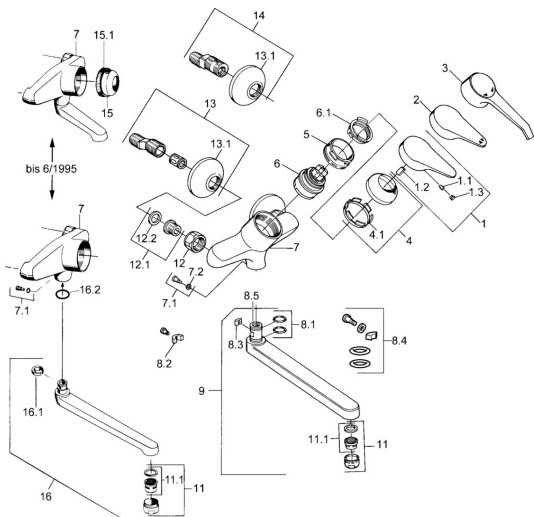

EAN: 4015474676046
static.hansa.com/01692203

Náhradní díly

SP01692102

	Název	Kód
1	Páka, (-2004) Chrom	59901882
1.1	Šroub, M5x8, SW2.5	59904755
1.2	Kluzné pouzdro (osazené)	59904778
1.3	Plug, hot/cold	59906705
3	Páka	59901886
4	Krytka Chrom	59906563
4.1	Upevňovací objímka	59906695
5	Oční šroub, M50x1, SW45	59904775
6	Kartuše, 4,8 eco	59904601
6.1	Hot water limiter	59904759
7.1	Upevňovací šroub, M6x12, AF2.5	59904804
8.1	O-kroužek, d 15x2.5	59910423
8.2	Šroub, M6x10, 2,5	59911435
8.2	Omezovač	59910421
8.3	Omezovač	59910422
8.4	Sada na údržbu	59912230
9	Výtokové rameno, L=145 Chrom	59911380
9	Výtokové rameno, L=96 Chrom	59910419
9	Výtokové rameno, L=235 Chrom	59910417
9	Výtokové rameno, L=170 Chrom	59911183
11	Aerator, M24x1 STD HC A Chrom	59902366
11.1	Aerator, M22/24 A	59902081
12	Připojovací matice, G3/4, AF30	59902230
12.1	Seat, G1/2, L, WAF10	59904618
12.2	Těsnící kroužek, 23.9x15.2x2	59902689
13	Excentrický, G3/4xG1/2 Chrom	59904793
13.1	Kryt příruby Chrom	59904796
15	Krytka, (-1994) Chrom Ukončeno	59904756
15.1	Kroužek Ukončeno	59905365
16.1	Omezovač Ukončeno	59904786
16.2	O-kroužek, 20x2.5 Ukončeno	59904803