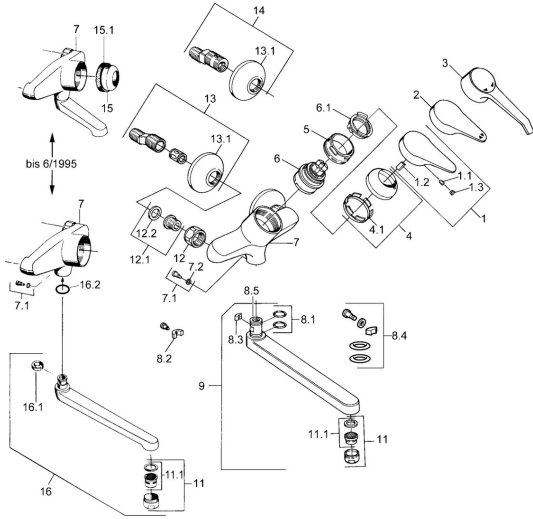

EAN: 4015474676039
static.hansa.com/01692202

Reserveonderdelen

SP01692102

	Naam	Code
1	Hendel, (-2004) Chroom	59901882
1.1	Schroef, M5x8, SW2,5	59904755
1.2	Joint klassiek uitloop	59904778
1.3	Plug, hot/cold	59906705
3	Hendel	59901886
4	Kap Chroom	59906563
4.1	Vaststelling van de mouw	59906695
5	Schroefoog, M50x1, SW45	59904775
6	Binnenwerk, 4,8 eco	59904601
6.1	Hot water limiter	59904759
7.1	Bevestigingsschroeven, M6x12, AF2,5	59904804
8.1	O-ring, d 15x2,5	59910423
8.2	Schroef, M6x10, 2,5	59911435
8.2	Temperatuurbegrenzer	59910421
8.3	Temperatuurbegrenzer	59910422
8.4	Onderhoud set	59912230
9	Uitloop, L=145 Chroom	59911380
9	Uitloop, L=96 Chroom	59910419
9	Uitloop, L=235 Chroom	59910417
9	Uitloop, L=170 Chroom	59911183
11	Mousseur, M24x1 STD HC A Chroom	59902366
11.1	Mousseur, M22/24 A	59902081
12	Aansluiting moer, G3/4, AF30	59902230
12.1	Zetel, G1/2, L, WAF10	59904618
12.2	Borgring, 23.9x15.2x2	59902689
13	Excentrieke, G3/4xG1/2 Chroom	59904793
13.1	Afdekplaat Chroom	59904796
15	Kap, (-1994) Chroom Stopgezet	59904756
15.1	Ring Stopgezet	59905365
16.1	Temperatuurbegrenzer Stopgezet	59904786
16.2	O-ring, 20x2,5 Stopgezet	59904803