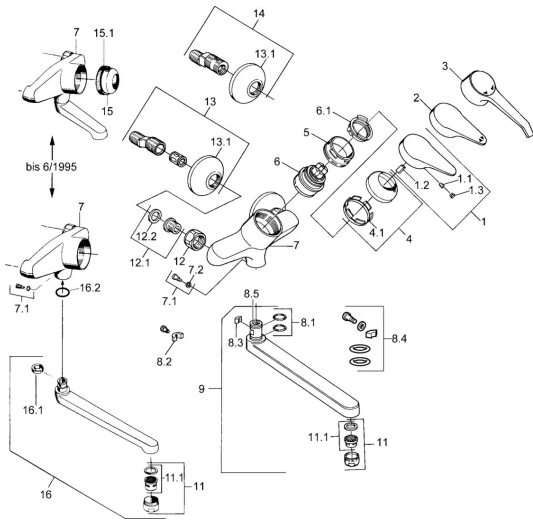

EAN: 4015474676039
static.hansa.com/01692202

Parti di ricambio

SP01692102

	Nome	Codice
1	Leva, (-2004) Cromo	59901882
1.1	Screw, M5x8, SW2.5	59904755
1.2	Adattatore	59904778
1.3	Tappo, hot/cold	59906705
3	Leva	59901886
4	Cappuccio Cromo	59906563
4.1	Manicotto di fissaggio	59906695
5	Vite eye, M50x1, SW45	59904775
6	Cartuccia, 4.8 eco	59904601
6.1	Hot water limiter	59904759
7.1	Viti di fissaggio, M6x12, AF2.5	59904804
8.1	O-ring, d 15x2.5	59910423
8.2	Screw, M6x10, 2,5	59911435
8.2	Pezzi di bloccaggio	59910421
8.3	Pezzi di bloccaggio	59910422
8.4	Set di manutenzione	59912230
9	Bocca, L=145 Cromo	59911380
9	Bocca, L=96 Cromo	59910419
9	Bocca, L=235 Cromo	59910417
9	Bocca, L=170 Cromo	59911183
11	Aeratore, M24x1 STD HC A Cromo	59902366
11.1	Aeratore, M22/24 A	59902081
12	Dado di collegamento, G3/4, AF30	59902230
12.1	Seat, G1/2, L, WAF10	59904618
12.2	Anello di tenuta, 23.9x15.2x2	59902689
13	Eccentrico, G3/4xG1/2 Cromo	59904793
13.1	Piastra Cromo	59904796
15	Cappuccio, (-1994) Cromo Fuori produzione	59904756
15.1	Anello Fuori produzione	59905365
16.1	Pezzi di bloccaggio Fuori produzione	59904786
16.2	O-ring, 20x2.5 Fuori produzione	59904803