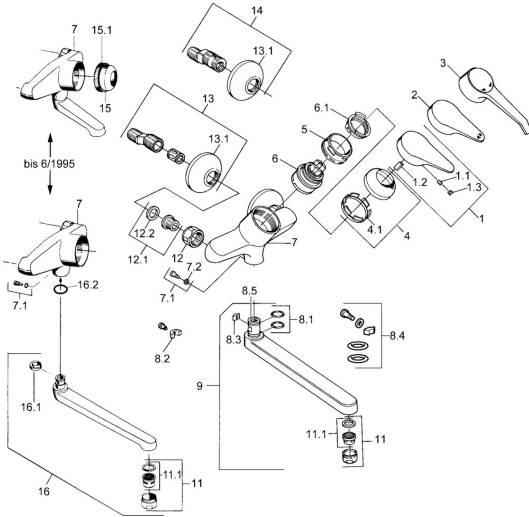

EAN: 4015474676039
static.hansa.com/01692202

Ersatzteile

SP01692102

	Name	Art.-Nr.
1	Hebel, (-2004) Chrom	59901882
1.1	Schraube, M5x8, SW2.5	59904755
1.2	Kunststoffadapter	59904778
1.3	Blindstopfen, hot/cold	59906705
3	Hebel	59901886
4	Abdeckkappe Chrom	59906563
4.1	Befestigungshülse	59906695
5	Ringschraube, M50x1, SW45	59904775
6	Kartusche, 4,8 eco	59904601
6.1	Warmwasser Begrenzer	59904759
7.1	Befestigungsschraube, M6x12, AF2.5	59904804
8.1	O-Ring, d 15x2.5	59910423
8.2	Schraube, M6x10, 2,5	59911435
8.2	Begrenzer	59910421
8.3	Begrenzer	59910422
8.4	Wartungsset	59912230
9	Auslauf, L=145 Chrom	59911380
9	Auslauf, L=96 Chrom	59910419
9	Auslauf, L=235 Chrom	59910417
9	Auslauf, L=170 Chrom	59911183
11	Luftsprudler, M24x1 STD HC A Chrom	59902366
11.1	Luftsprudler, M22/24 A	59902081
12	Anschlussmutter, G3/4, AF30	59902230
12.1	Sitz, G1/2, L, WAF10	59904618
12.2	Haltering, 23.9x15.2x2	59902689
13	S-Anschluss, G3/4xG1/2 Chrom	59904793
13.1	Rosette Chrom	59904796
15	Abdeckkappe, (-1994) Chrom Ausgelaufen	59904756
15.1	Ring Ausgelaufen	59905365
16.1	Begrenzer Ausgelaufen	59904786
16.2	O-Ring, 20x2.5 Ausgelaufen	59904803