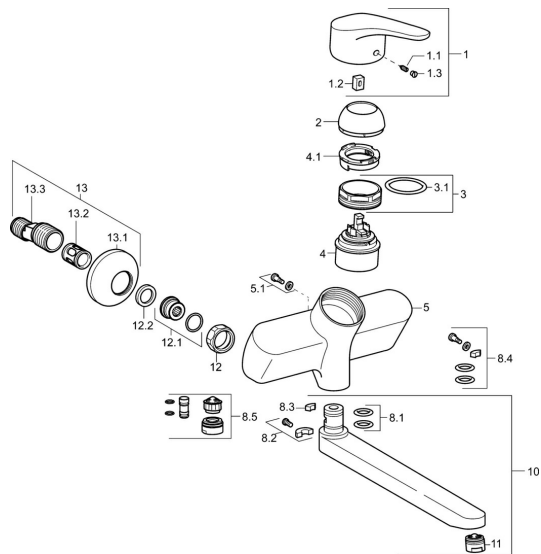

EAN: 4015474271357
static.hansa.com/01692183

Náhradné diely

SP01692183

	Názov	Kód
1	Ovládacia rukoväť, L=93 mm Chróm	01880083
1.1	Skrutka, M5x8, SW2,5	59904755
1.2	Klzné puzdro	59904778
1.3	Záslepka Sivá	59912112
2	Krytka Chróm	59912638
3	Očné skrutka, M50x1, SW45	59904775
3.1	O-kružok, d 43x2,5	59911166
4	Kartuš, 4,8 eco	59904601
4.1	Hot water limiter	59904759
5.1	Upevňovacia skrutka, M6x12, AF2,5	59904804
8.1	O-kružok, d 15x2,5	59910423
8.2	Obmedzovač	59910421
8.2	Skrutka, M6x10, 2,5	59911435
8.3	Obmedzovač	59910422
8.4	Sada na údržbu	59912230
8.5		59912483
10	Výtokové rameno, L=235 Chróm	59910417
10	Výtokové rameno, L=96 Chróm	59910419
10	Výtokové rameno, L=170 Chróm	59911183
10	Výtokové rameno, L=145 Chróm	59911380
10	Výtokové rameno, L=96 (2019-) Chróm	59914765
10	Výtokové rameno, L=170 (2019-) Chróm	59914766
10	Výtokové rameno, L=235 (2019-) Chróm	59914767
11	Aerator, M24x1 STD PL HC A Laminar (2013-) Chróm	59914054
12	Pripojovacie matice, G3/4, AF30	59902230
12.1	Pristúpenie	59913400
12.2	Tesniaci krúžok, 23,9x15,2x2	59902689
13	Excentrický, G3/4xG1/2 Chróm	59904793
13.1	Kryt príruby Chróm	59904796
13.2	Tlmič	59904792
13.3	Excentrická spojka, G3/4xG1/2, DN15	59910254