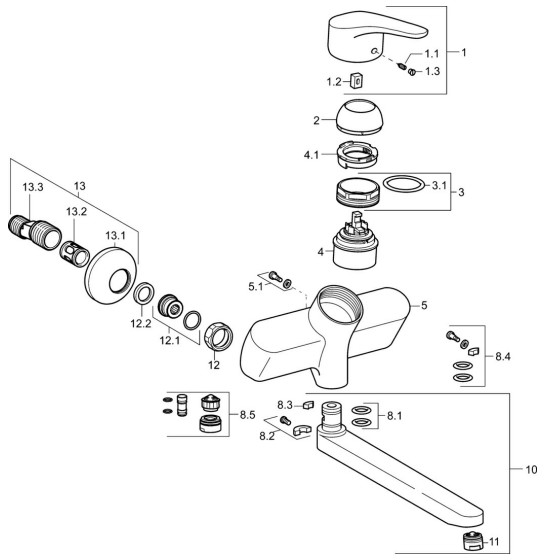

EAN: 4015474271357
static.hansa.com/01692183

Parti di ricambio

SP01692183

	Nome	Codice
1	Leva, L=93 mm Cromo	01880083
1.1	Screw, M5x8, SW2.5	59904755
1.2	Adattatore	59904778
1.3	Tappo Grigio	59912112
2	Cappuccio Cromo	59912638
3	Vite eye, M50x1, SW45	59904775
3.1	O-ring, d 43x2.5	59911166
4	Cartuccia, 4.8 eco	59904601
4.1	Hot water limiter	59904759
5.1	Viti di fissaggio, M6x12, AF2.5	59904804
8.1	O-ring, d 15x2.5	59910423
8.2	Pezzi di bloccaggio	59910421
8.2	Screw, M6x10, 2,5	59911435
8.3	Pezzi di bloccaggio	59910422
8.4	Set di manutenzione	59912230
8.5	Emptying valve	59912483
10	Bocca, L=235 Cromo	59910417
10	Bocca, L=96 Cromo	59910419
10	Bocca, L=170 Cromo	59911183
10	Bocca, L=145 Cromo	59911380
10	Bocca, L=96 (2019-) Cromo	59914765
10	Bocca, L=170 (2019-) Cromo	59914766
10	Bocca, L=235 (2019-) Cromo	59914767
11	Aeratore, M24x1 STD PL HC A Laminar (2013-) Cromo	59914054
12	Dado di collegamento, G3/4, AF30	59902230
12.1	Accessione	59913400
12.2	Anello di tenuta, 23.9x15.2x2	59902689
13	Eccentrico, G3/4xG1/2 Cromo	59904793
13.1	Piastra Cromo	59904796
13.2	Silenziatore	59904792
13.3	Connettore eccentrico, G3/4xG1/2, DN15	59910254