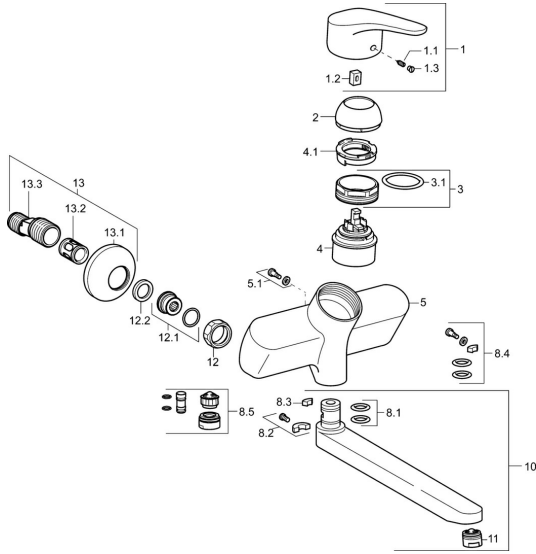

## Pièces de rechange

### SP01692183

	Nom	Code
1	Levier, L=93 mm Chrome	01880083
1.1	Vis, M5x8, SW2.5	59904755
1.2	Kit de joints pour bec	59904778
1.3	Capuchon Gris	59912112
2	Chape Chrome	59912638
3	Vis Loop, M50x1, SW45	59904775
3.1	Joint, d 43x2.5	59911166
4	Cartouche, 4.8 eco	59904601
4.1	Hot water limiter	59904759
5.1	Vis, M6x12, AF2.5	59904804
8.1	Joint, d 15x2.5	59910423
8.2	Limiteur	59910421
8.2	Vis, M6x10, 2,5	59911435
8.3	Limiteur	59910422
8.4	Ensemble d'entretien	59912230
8.5	Emptying valve	59912483
10	Bec, L=235 Chrome	59910417
10	Bec, L=96 Chrome	59910419
10	Bec, L=170 Chrome	59911183
10	Bec, L=145 Chrome	59911380
10	Bec, L=96 (2019-) Chrome	59914765
10	Bec, L=170 (2019-) Chrome	59914766
10	Bec, L=235 (2019-) Chrome	59914767
11	Aérateur, M24x1 STD PL HC A Laminar (2013-) Chrome	59914054
12	Écrou de connexion, G3/4, AF30	59902230
12.1	Connecteur	59913400
12.2	Joint, 23.9x15.2x2	59902689
13	Excentrique, G3/4xG1/2 Chrome	59904793
13.1	Rosaces Chrome	59904796
13.2	Silencieux	59904792
13.3	Connecteur excentrique, G3/4xG1/2, DN15	59910254