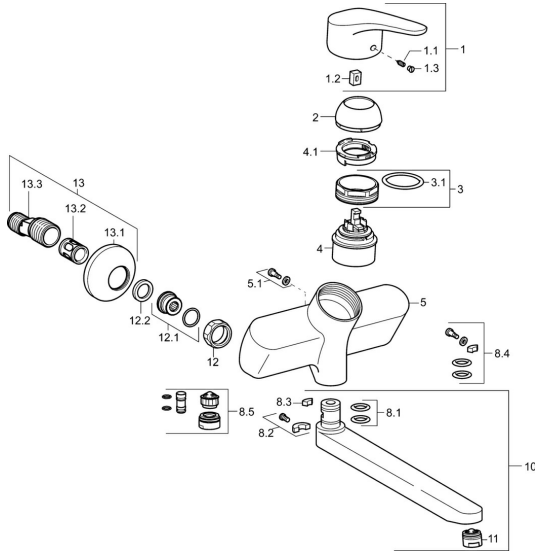

EAN: 4015474271357
static.hansa.com/01692183

Ersatzteile

SP01692183

	Name	Art.-Nr.
1	Hebel, L=93 mm Chrom	01880083
1.1	Schraube, M5x8, SW2.5	59904755
1.2	Kunststoffadapter	59904778
1.3	Dekorkappe Grau	59912112
2	Abdeckkappe Chrom	59912638
3	Ringschraube, M50x1, SW45	59904775
3.1	O-Ring, d 43x2.5	59911166
4	Kartusche, 4.8 eco	59904601
4.1	Warmwasser Begrenzer	59904759
5.1	Befestigungsschraube, M6x12, AF2.5	59904804
8.1	O-Ring, d 15x2.5	59910423
8.2	Begrenzer	59910421
8.2	Schraube, M6x10, 2,5	59911435
8.3	Begrenzer	59910422
8.4	Wartungsset	59912230
8.5	Entleerungsventil	59912483
10	Auslauf, L=235 Chrom	59910417
10	Auslauf, L=96 Chrom	59910419
10	Auslauf, L=170 Chrom	59911183
10	Auslauf, L=145 Chrom	59911380
10	Auslauf, L=96 (2019-) Chrom	59914765
10	Auslauf, L=170 (2019-) Chrom	59914766
10	Auslauf, L=235 (2019-) Chrom	59914767
11	Luftsprudler, M24x1 STD PL HC A Laminar (2013-) Chrom	59914054
12	Anschlussmutter, G3/4, AF30	59902230
12.1	Verbinder	59913400
12.2	Haltering, 23.9x15.2x2	59902689
13	S-Anschluss, G3/4xG1/2 Chrom	59904793
13.1	Rosette Chrom	59904796
13.2	Schalldämpfer	59904792
13.3	Exzenter-Anschluss, G3/4xG1/2, DN15	59910254