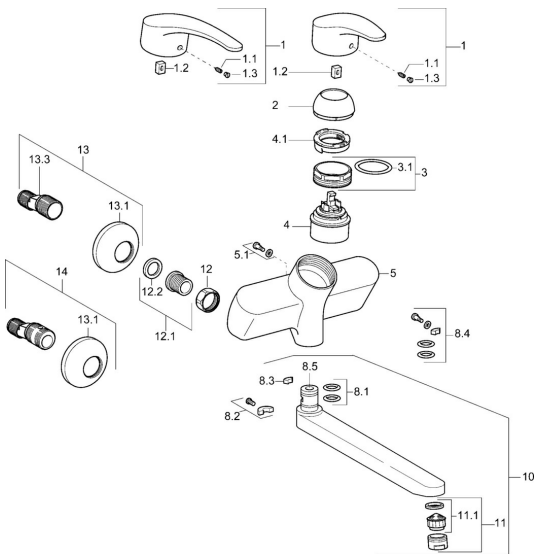

## Náhradné diely

### SP01692173

	Názov	Kód
1	Dlhý páka, L=138 Chróm	01880076
1	Ovládacia rukoväť, L=87 mm	59914195
1.1	Skrutka, M5x8, SW2.5	59904755
1.2	Klzné puzdro	59904778
1.3	Záslepka Sivá	59912112
2	Krytka Chróm	59912638
3	Očné skrutka, M50x1, SW45	59904775
3.1	O-krúžok, d 43x2.5	59911166
4	Kartuš, 4.8 eco	59904601
4.1	Hot water limiter	59904759
5.1	Upevňovacia skrutka, M6x12, AF2.5	59904804
8.1	O-krúžok, d 15x2.5	59910423
8.2	Obmedzovač	59910421
8.2	Skrutka, M6x10, 2,5	59911435
8.3	Obmedzovač	59910422
8.4	Sada na údržbu	59912230
8.5		59912483
10	Výtokové rameno, L=235 Chróm	59910417
10	Výtokové rameno, L=96 Chróm	59910419
10	Výtokové rameno, L=170 Chróm	59911183
10	Výtokové rameno, L=145 Chróm	59911380
10	Výtokové rameno, L=96 (2019-) Chróm	59914765
10	Výtokové rameno, L=170 (2019-) Chróm	59914766
10	Výtokové rameno, L=235 (2019-) Chróm	59914767
11	Aerator, M24x1 Z Chróm	59906826
11	Aerator, M24x1 STD PL HC A Laminar (2013-) Chróm	59914054
12	Pripojovacie matice, G3/4, AF30	59902230
12.1	Seat, G1/2, L, WAF10	59904618
12.2	Tesniaci krúžok, 23.9x15.2x2	59902689
13	Excentrický, G3/4xG1/2 Chróm	59904793
13.1	Kryt príruby Chróm	59904796
13.3	Excentrická spojka, G3/4xG1/2, DN15	59910254
14	Etážky s guľovým ventilom a ružicou, G1/2xG3/4 Chróm	59902034