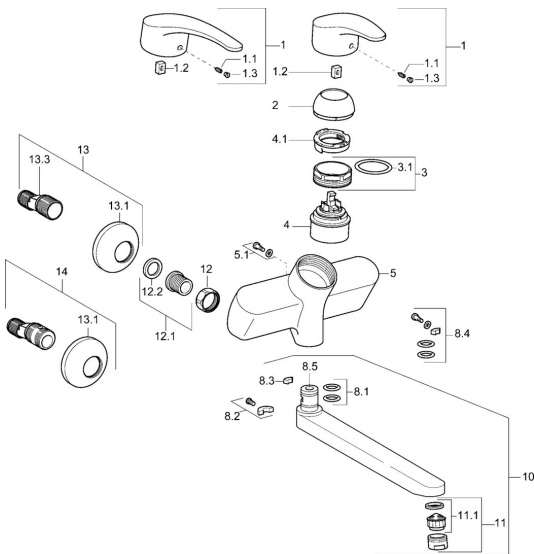

EAN: 4015474080164

static.hansa.com/01692173

Náhradné diely

SP01692173

	Názov	Kód
1	Dlhý páka, L=138 Chróm	01880076
1	Ovládacia rukoväť, L=87 mm	59914195
1.1	Skrutka, M5x8, SW2.5	59904755
1.2	Klzné puzdro	59904778
1.3	Záslepka Sivá	59912112
2	Krytka Chróm	59912638
3	Očné skrutka, M50x1, SW45	59904775
3.1	O-krúžok, d 43x2.5	59911166
4	Kartuš, 4.8 eco	59904601
4.1	Hot water limiter	59904759
5.1	Upevňovacia skrutka, M6x12, AF2.5	59904804
8.1	O-krúžok, d 15x2.5	59910423
8.2	Obmedzovač	59910421
8.2	Skrutka, M6x10, 2,5	59911435
8.3	Obmedzovač	59910422
8.4	Sada na údržbu	59912230
8.5		59912483
10	Výtokové rameno, L=235 Chróm	59910417
10	Výtokové rameno, L=96 Chróm	59910419
10	Výtokové rameno, L=170 Chróm	59911183
10	Výtokové rameno, L=145 Chróm	59911380
10	Výtokové rameno, L=96 (2019-) Chróm	59914765
10	Výtokové rameno, L=170 (2019-) Chróm	59914766
10	Výtokové rameno, L=235 (2019-) Chróm	59914767
11	Aerator, M24x1 Z Chróm	59906826
11	Aerator, M24x1 STD PL HC A Laminar (2013-) Chróm	59914054
12	Pripojovacie matice, G3/4, AF30	59902230
12.1	Seat, G1/2, L, WAF10	59904618
12.2	Tesniaci krúžok, 23.9x15.2x2	59902689
13	Excentrický, G3/4xG1/2 Chróm	59904793
13.1	Kryt príruby Chróm	59904796
13.3	Excentrická spojka, G3/4xG1/2, DN15	59910254
14	Etážky s guľovým ventilom a ružicou, G1/2xG3/4 Chróm	59902034