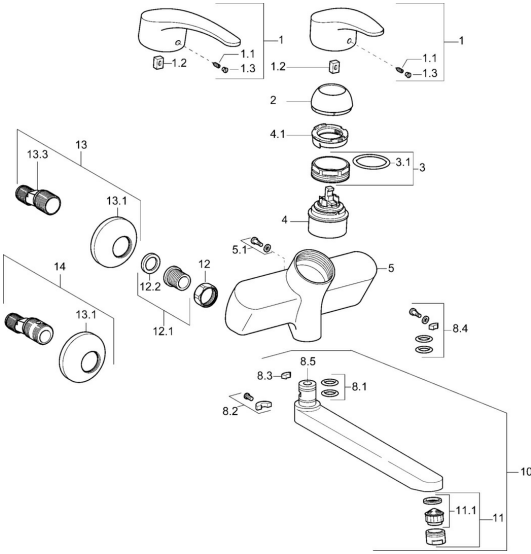

EAN: 4015474080164
static.hansa.com/01692173

Reserveonderdelen

SP01692173

	Naam	Code
1	Lange hendel, L=138 Chroom	01880076
1	Hendel, L=87 mm	59914195
1.1	Schroef, M5x8, SW2.5	59904755
1.2	Joint klassiek uitloop	59904778
1.3	Sierdop Grijs	59912112
2	Kap Chroom	59912638
3	Schroefoog, M50x1, SW45	59904775
3.1	O-ring, d 43x2.5	59911166
4	Binnenwerk, 4,8 eco	59904601
4.1	Hot water limiter	59904759
5.1	Bevestigingsschroeven, M6x12, AF2.5	59904804
8.1	O-ring, d 15x2.5	59910423
8.2	Temperatuurbegrenzer	59910421
8.2	Schroef, M6x10, 2,5	59911435
8.3	Temperatuurbegrenzer	59910422
8.4	Onderhoud set	59912230
8.5	Emptying valve	59912483
10	Uitloop, L=235 Chroom	59910417
10	Uitloop, L=96 Chroom	59910419
10	Uitloop, L=170 Chroom	59911183
10	Uitloop, L=145 Chroom	59911380
10	Uitloop, L=96 (2019-) Chroom	59914765
10	Uitloop, L=170 (2019-) Chroom	59914766
10	Uitloop, L=235 (2019-) Chroom	59914767
11	Mousseur, M24x1 Z Chroom	59906826
11	Mousseur, M24x1 STD PL HC A Laminar (2013-) Chroom	59914054
12	Aansluiting moer, G3/4, AF30	59902230
12.1	Zetel, G1/2, L, WAF10	59904618
12.2	Borgring, 23.9x15.2x2	59902689
13	Excentrieke, G3/4xG1/2 Chroom	59904793
13.1	Afdekplaat Chroom	59904796
13.3	Excentrieke aansluiting, G3/4xG1/2, DN15	59910254
14	Afsluitb. Eccent. Koppel.+rosace., G1/2xG3/4 Chroom	59902034