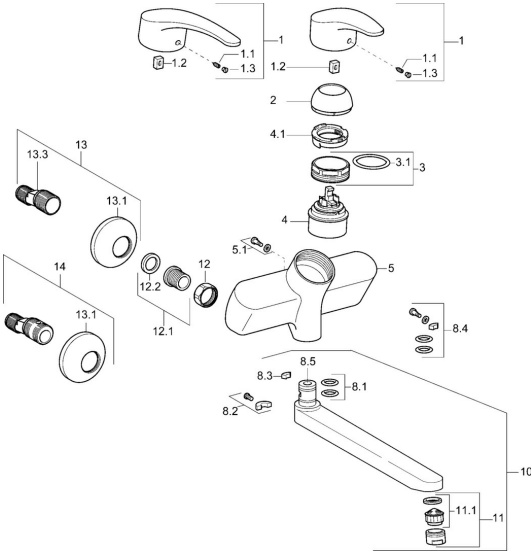

EAN: 4015474080164
static.hansa.com/01692173

Ersatzteile

SP01692173

	Name	Art.-Nr.
1	Langer Hebel, L=138 Chrom	01880076
1	Hebel, L=87 mm	59914195
1.1	Schraube, M5x8, SW2.5	59904755
1.2	Kunststoffadapter	59904778
1.3	Dekorkappe Grau	59912112
2	Abdeckkappe Chrom	59912638
3	Ringschraube, M50x1, SW45	59904775
3.1	O-Ring, d 43x2.5	59911166
4	Kartusche, 4,8 eco	59904601
4.1	Warmwasser Begrenzer	59904759
5.1	Befestigungsschraube, M6x12, AF2.5	59904804
8.1	O-Ring, d 15x2.5	59910423
8.2	Begrenzer	59910421
8.2	Schraube, M6x10, 2,5	59911435
8.3	Begrenzer	59910422
8.4	Wartungsset	59912230
8.5	Entleerungsventil	59912483
10	Auslauf, L=235 Chrom	59910417
10	Auslauf, L=96 Chrom	59910419
10	Auslauf, L=170 Chrom	59911183
10	Auslauf, L=145 Chrom	59911380
10	Auslauf, L=96 (2019-) Chrom	59914765
10	Auslauf, L=170 (2019-) Chrom	59914766
10	Auslauf, L=235 (2019-) Chrom	59914767
11	Luftsprudler, M24x1 Z Chrom	59906826
11	Luftsprudler, M24x1 STD PL HC A Laminar (2013-) Chrom	59914054
12	Anschlussmutter, G3/4, AF30	59902230
12.1	Sitz, G1/2, L, WAF10	59904618
12.2	Haltering, 23.9x15.2x2	59902689
13	S-Anschluss, G3/4xG1/2 Chrom	59904793
13.1	Rosette Chrom	59904796
13.3	Exzenter-Anschluss, G3/4xG1/2, DN15	59910254
14	Excenteranschluss f.Stopventil u. Rosetten, G1/2xG3/4 Chrom	59902034