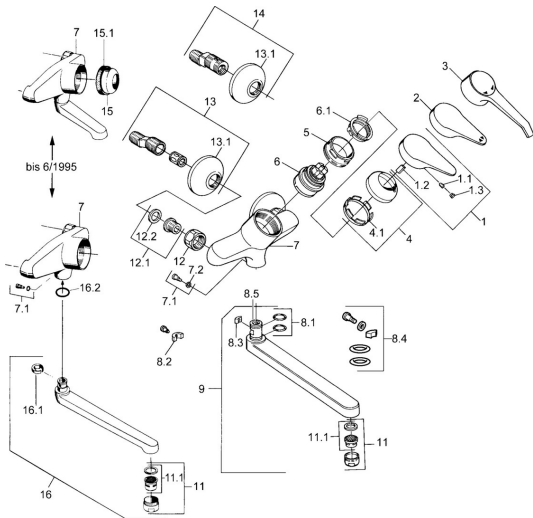

EAN: 4015474675735
static.hansa.com/01692106

Parti di ricambio

SP01692102

	Nome	Codice
1	Leva, (-2004) Cromo	59901882
1.1	Screw, M5x8, SW2.5	59904755
1.2	Adattatore	59904778
1.3	Tappo, hot/cold	59906705
3	Leva	59901886
4	Cappuccio Cromo	59906563
4.1	Manicotto di fissaggio	59906695
5	Vite eye, M50x1, SW45	59904775
6	Cartuccia, 4.8 eco	59904601
6.1	Hot water limiter	59904759
7.1	Viti di fissaggio, M6x12, AF2.5	59904804
8.1	O-ring, d 15x2.5	59910423
8.2	Screw, M6x10, 2,5	59911435
8.2	Pezzi di bloccaggio	59910421
8.3	Pezzi di bloccaggio	59910422
8.4	Set di manutenzione	59912230
9	Bocca, L=145 Cromo	59911380
9	Bocca, L=96 Cromo	59910419
9	Bocca, L=235 Cromo	59910417
9	Bocca, L=170 Cromo	59911183
11	Aeratore, M24x1 STD HC A Cromo	59902366
11.1	Aeratore, M22/24 A	59902081
12	Dado di collegamento, G3/4, AF30	59902230
12.1	Seat, G1/2, L, WAF10	59904618
12.2	Anello di tenuta, 23.9x15.2x2	59902689
13	Eccentrico, G3/4xG1/2 Cromo	59904793
13.1	Piastra Cromo	59904796
15	Cappuccio, (-1994) Cromo Fuori produzione	59904756
15.1	Anello Fuori produzione	59905365
16.1	Pezzi di bloccaggio Fuori produzione	59904786
16.2	O-ring, 20x2.5 Fuori produzione	59904803