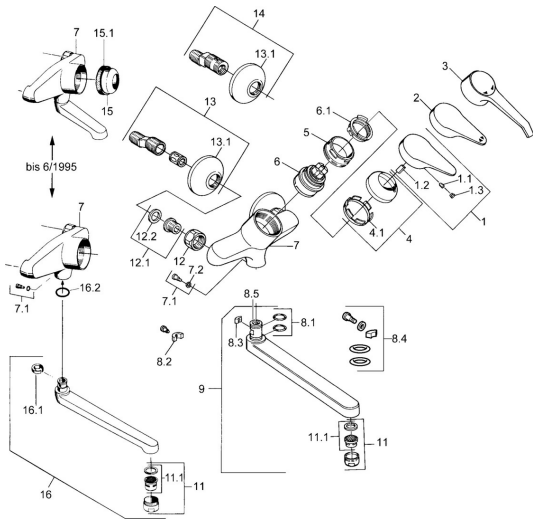

EAN: 4015474675735
static.hansa.com/01692106

Ersatzteile

SP01692102

	Name	Art.-Nr.
1	Hebel, (-2004) Chrom	59901882
1.1	Schraube, M5x8, SW2.5	59904755
1.2	Kunststoffadapter	59904778
1.3	Blindstopfen, hot/cold	59906705
3	Hebel	59901886
4	Abdeckkappe Chrom	59906563
4.1	Befestigungshülse	59906695
5	Ringschraube, M50x1, SW45	59904775
6	Kartusche, 4,8 eco	59904601
6.1	Warmwasser Begrenzer	59904759
7.1	Befestigungsschraube, M6x12, AF2.5	59904804
8.1	O-Ring, d 15x2.5	59910423
8.2	Schraube, M6x10, 2,5	59911435
8.2	Begrenzer	59910421
8.3	Begrenzer	59910422
8.4	Wartungsset	59912230
9	Auslauf, L=145 Chrom	59911380
9	Auslauf, L=96 Chrom	59910419
9	Auslauf, L=235 Chrom	59910417
9	Auslauf, L=170 Chrom	59911183
11	Luftsprudler, M24x1 STD HC A Chrom	59902366
11.1	Luftsprudler, M22/24 A	59902081
12	Anschlussmutter, G3/4, AF30	59902230
12.1	Sitz, G1/2, L, WAF10	59904618
12.2	Haltering, 23.9x15.2x2	59902689
13	S-Anschluss, G3/4xG1/2 Chrom	59904793
13.1	Rosette Chrom	59904796
15	Abdeckkappe, (-1994) Chrom Ausgelaufen	59904756
15.1	Ring Ausgelaufen	59905365
16.1	Begrenzer Ausgelaufen	59904786
16.2	O-Ring, 20x2.5 Ausgelaufen	59904803