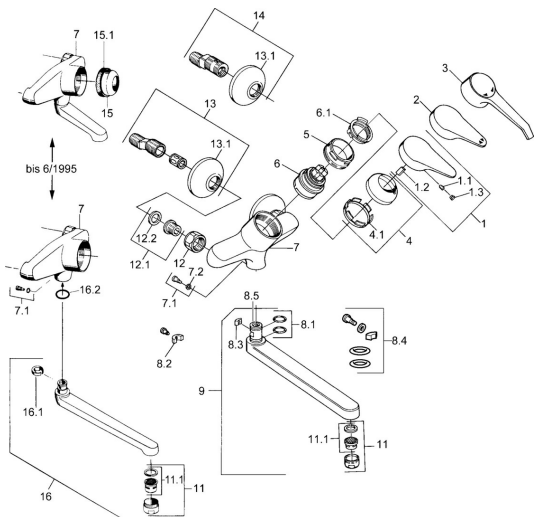

## Náhradné diely

### SP01692102

	Názov	Kód
1	Ovládacia rukoväť, (-2004) Chróm	59901882
1.1	Skrutka, M5x8, SW2,5	59904755
1.2	Klzné puzdro	59904778
1.3	Plug, hot/cold	59906705
3	Ovládacia rukoväť	59901886
4	Krytka Chróm	59906563
4.1	Upevňovacia objímka	59906695
5	Očné skrutka, M50x1, SW45	59904775
6	Kartuž, 4,8 eco	59904601
6.1	Hot water limiter	59904759
7.1	Upevňovacia skrutka, M6x12, AF2.5	59904804
8.1	O-kružok, d 15x2,5	59910423
8.2	Skrutka, M6x10, 2,5	59911435
8.2	Obmedzovač	59910421
8.3	Obmedzovač	59910422
8.4	Sada na údržbu	59912230
9	Výtokové rameno, L=145 Chróm	59911380
9	Výtokové rameno, L=96 Chróm	59910419
9	Výtokové rameno, L=235 Chróm	59910417
9	Výtokové rameno, L=170 Chróm	59911183
11	Aerator, M24x1 STD HC A Chróm	59902366
11.1	Aerator, M22/24 A	59902081
12	Pripojovacie matice, G3/4, AF30	59902230
12.1	Seat, G1/2, L, WAF10	59904618
12.2	Tesniaci krúžok, 23.9x15.2x2	59902689
13	Excentrický, G3/4xG1/2 Chróm	59904793
13.1	Kryt príruby Chróm	59904796
15	Krytka, (-1994) Chróm <b>Ukončené</b>	59904756
15.1	Kružok <b>Ukončené</b>	59905365
16.1	Obmedzovač <b>Ukončené</b>	59904786
16.2	O-kružok, 20x2,5 <b>Ukončené</b>	59904803