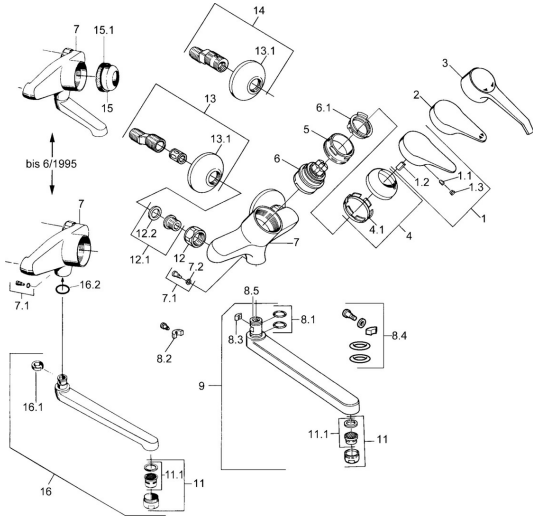

EAN: 4015474559516
static.hansa.com/01692103

Reserveonderdelen

SP01692102

| | Naam | Code |
|------|---------------------------------------|----------|
| 1 | Hendel, (-2004) Chroom | 59901882 |
| 1.1 | Schroef, M5x8, SW2,5 | 59904755 |
| 1.2 | Joint klassiek uitloop | 59904778 |
| 1.3 | Plug, hot/cold | 59906705 |
| 3 | Hendel | 59901886 |
| 4 | Kap Chroom | 59906563 |
| 4.1 | Vaststelling van de mouw | 59906695 |
| 5 | Schroefoog, M50x1, SW45 | 59904775 |
| 6 | Binnenwerk, 4,8 eco | 59904601 |
| 6.1 | Hot water limiter | 59904759 |
| 7.1 | Bevestigingsschroeven, M6x12, AF2,5 | 59904804 |
| 8.1 | O-ring, d 15x2,5 | 59910423 |
| 8.2 | Schroef, M6x10, 2,5 | 59911435 |
| 8.2 | Temperatuurbegrenzer | 59910421 |
| 8.3 | Temperatuurbegrenzer | 59910422 |
| 8.4 | Onderhoud set | 59912230 |
| 9 | Uitloop, L=145 Chroom | 59911380 |
| 9 | Uitloop, L=96 Chroom | 59910419 |
| 9 | Uitloop, L=235 Chroom | 59910417 |
| 9 | Uitloop, L=170 Chroom | 59911183 |
| 11 | Mousseur, M24x1 STD HC A Chroom | 59902366 |
| 11.1 | Mousseur, M22/24 A | 59902081 |
| 12 | Aansluiting moer, G3/4, AF30 | 59902230 |
| 12.1 | Zetel, G1/2, L, WAF10 | 59904618 |
| 12.2 | Borgring, 23.9x15.2x2 | 59902689 |
| 13 | Excentrieke, G3/4xG1/2 Chroom | 59904793 |
| 13.1 | Afdekplaat Chroom | 59904796 |
| 15 | Kap, (-1994) Chroom Stopgezet | 59904756 |
| 15.1 | Ring Stopgezet | 59905365 |
| 16.1 | Temperatuurbegrenzer Stopgezet | 59904786 |
| 16.2 | O-ring, 20x2,5 Stopgezet | 59904803 |