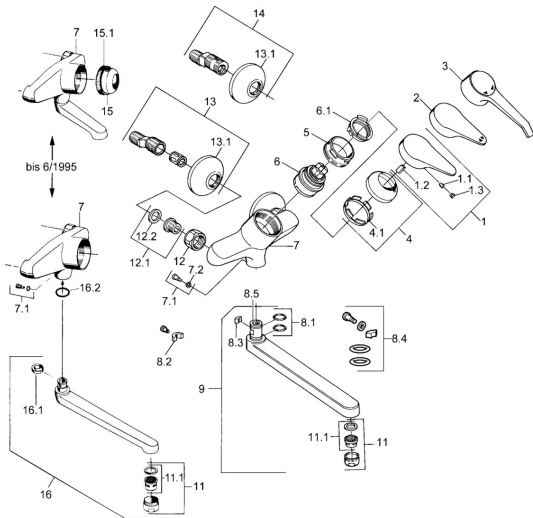

EAN: 4015474559516
static.hansa.com/01692103

Parti di ricambio

SP01692102

	Nome	Codice
1	Leva, (-2004) Cromo	59901882
1.1	Screw, M5x8, SW2.5	59904755
1.2	Adattatore	59904778
1.3	Tappo, hot/cold	59906705
3	Leva	59901886
4	Cappuccio Cromo	59906563
4.1	Manicotto di fissaggio	59906695
5	Vite eye, M50x1, SW45	59904775
6	Cartuccia, 4.8 eco	59904601
6.1	Hot water limiter	59904759
7.1	Viti di fissaggio, M6x12, AF2.5	59904804
8.1	O-ring, d 15x2.5	59910423
8.2	Screw, M6x10, 2,5	59911435
8.2	Pezzi di bloccaggio	59910421
8.3	Pezzi di bloccaggio	59910422
8.4	Set di manutenzione	59912230
9	Bocca, L=145 Cromo	59911380
9	Bocca, L=96 Cromo	59910419
9	Bocca, L=235 Cromo	59910417
9	Bocca, L=170 Cromo	59911183
11	Aeratore, M24x1 STD HC A Cromo	59902366
11.1	Aeratore, M22/24 A	59902081
12	Dado di collegamento, G3/4, AF30	59902230
12.1	Seat, G1/2, L, WAF10	59904618
12.2	Anello di tenuta, 23.9x15.2x2	59902689
13	Eccentrico, G3/4xG1/2 Cromo	59904793
13.1	Piastra Cromo	59904796
15	Cappuccio, (-1994) Cromo Fuori produzione	59904756
15.1	Anello Fuori produzione	59905365
16.1	Pezzi di bloccaggio Fuori produzione	59904786
16.2	O-ring, 20x2.5 Fuori produzione	59904803