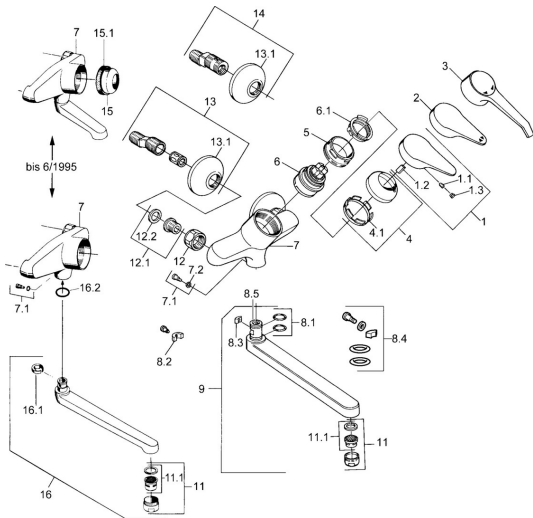

## Pièces de rechange

### SP01692102

	Nom	Code
1	Levier, (-2004) Chrome	59901882
1.1	Vis, M5x8, SW2,5	59904755
1.2	Kit de joints pour bec	59904778
1.3	Bouchon cache trou, hot/cold	59906705
3	Levier	59901886
4	Chape Chrome	59906563
4.1	Manchon de fixation	59906695
5	Vis Loop, M50x1, SW45	59904775
6	Cartouche, 4.8 eco	59904601
6.1	Hot water limiter	59904759
7.1	Vis, M6x12, AF2,5	59904804
8.1	Joint, d 15x2,5	59910423
8.2	Vis, M6x10, 2,5	59911435
8.2	Limiteur	59910421
8.3	Limiteur	59910422
8.4	Ensemble d'entretien	59912230
9	Bec, L=145 Chrome	59911380
9	Bec, L=96 Chrome	59910419
9	Bec, L=235 Chrome	59910417
9	Bec, L=170 Chrome	59911183
11	Aérateur, M24x1 STD HC A Chrome	59902366
11.1	Aérateur, M22/24 A	59902081
12	Écrou de connexion, G3/4, AF30	59902230
12.1	Siège, G1/2, L, WAF10	59904618
12.2	Joint, 23.9x15.2x2	59902689
13	Excentrique, G3/4xG1/2 Chrome	59904793
13.1	Rosaces Chrome	59904796
15	Chape, (-1994) Chrome <b>Arrêté</b>	59904756
15.1	Anneau <b>Arrêté</b>	59905365
16.1	Limiteur <b>Arrêté</b>	59904786
16.2	Joint, 20x2,5 <b>Arrêté</b>	59904803