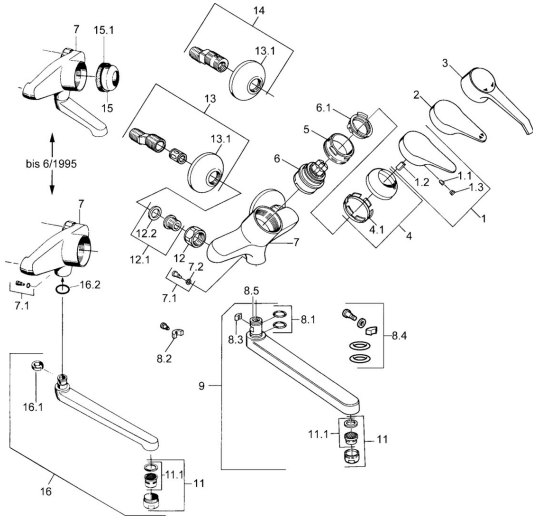

## Ersatzteile

### SP01692102

	Name	Art.-Nr.
1	Hebel, (-2004) Chrom	59901882
1.1	Schraube, M5x8, SW2.5	59904755
1.2	Kunststoffadapter	59904778
1.3	Blindstopfen, hot/cold	59906705
3	Hebel	59901886
4	Abdeckkappe Chrom	59906563
4.1	Befestigungshülse	59906695
5	Ringschraube, M50x1, SW45	59904775
6	Kartusche, 4.8 eco	59904601
6.1	Warmwasser Begrenzer	59904759
7.1	Befestigungsschraube, M6x12, AF2.5	59904804
8.1	O-Ring, d 15x2.5	59910423
8.2	Schraube, M6x10, 2,5	59911435
8.2	Begrenzer	59910421
8.3	Begrenzer	59910422
8.4	Wartungsset	59912230
9	Auslauf, L=145 Chrom	59911380
9	Auslauf, L=96 Chrom	59910419
9	Auslauf, L=235 Chrom	59910417
9	Auslauf, L=170 Chrom	59911183
11	Luftsprudler, M24x1 STD HC A Chrom	59902366
11.1	Luftsprudler, M22/24 A	59902081
12	Anschlussmutter, G3/4, AF30	59902230
12.1	Sitz, G1/2, L, WAF10	59904618
12.2	Haltering, 23.9x15.2x2	59902689
13	S-Anschluss, G3/4xG1/2 Chrom	59904793
13.1	Rosette Chrom	59904796
15	Abdeckkappe, (-1994) Chrom <span style="background-color: #cccccc; padding: 2px;">Ausgelaufen</span>	59904756
15.1	Ring <span style="background-color: #cccccc; padding: 2px;">Ausgelaufen</span>	59905365
16.1	Begrenzer <span style="background-color: #cccccc; padding: 2px;">Ausgelaufen</span>	59904786
16.2	O-Ring, 20x2.5 <span style="background-color: #cccccc; padding: 2px;">Ausgelaufen</span>	59904803