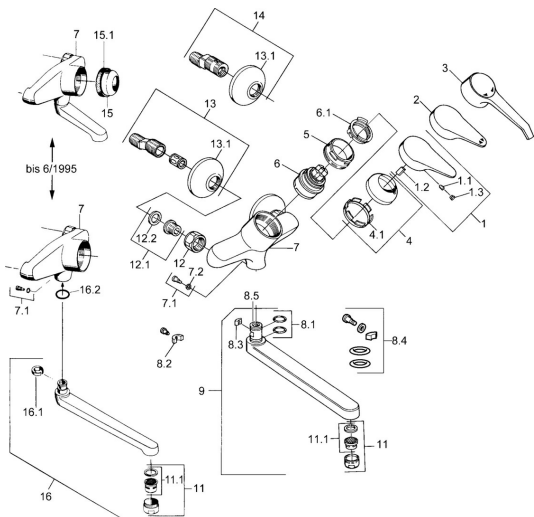

EAN: 4015474642133
static.hansa.com/01692102

Náhradné diely

SP01692102

	Názov	Kód
1	Ovládacia rukoväť, (-2004) Chróm	59901882
1.1	Skrutka, M5x8, SW2,5	59904755
1.2	Klzné puzdro	59904778
1.3	Plug, hot/cold	59906705
3	Ovládacia rukoväť	59901886
4	Krytka Chróm	59906563
4.1	Upevňovacia objímka	59906695
5	Očné skrutka, M50x1, SW45	59904775
6	Kartuš, 4,8 eco	59904601
6.1	Hot water limiter	59904759
7.1	Upevňovacia skrutka, M6x12, AF2,5	59904804
8.1	O-kružok, d 15x2,5	59910423
8.2	Skrutka, M6x10, 2,5	59911435
8.2	Obmedzovač	59910421
8.3	Obmedzovač	59910422
8.4	Sada na údržbu	59912230
9	Výtokové rameno, L=145 Chróm	59911380
9	Výtokové rameno, L=96 Chróm	59910419
9	Výtokové rameno, L=235 Chróm	59910417
9	Výtokové rameno, L=170 Chróm	59911183
11	Aerator, M24x1 STD HC A Chróm	59902366
11.1	Aerator, M22/24 A	59902081
12	Pripojovacie matice, G3/4, AF30	59902230
12.1	Seat, G1/2, L, WAF10	59904618
12.2	Tesniaci krúžok, 23.9x15.2x2	59902689
13	Excentrický, G3/4xG1/2 Chróm	59904793
13.1	Kryt príruby Chróm	59904796
15	Krytka, (-1994) Chróm Ukončené	59904756
15.1	Kružok Ukončené	59905365
16.1	Obmedzovač Ukončené	59904786
16.2	O-kružok, 20x2,5 Ukončené	59904803