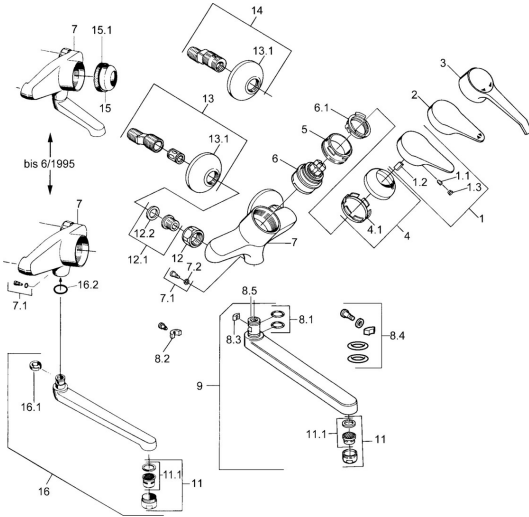

EAN: 4015474642133
static.hansa.com/01692102

Reserveonderdelen

SP01692102

	Naam	Code
1	Hendel, (-2004) Chroom	59901882
1.1	Schroef, M5x8, SW2,5	59904755
1.2	Joint klassiek uitloop	59904778
1.3	Plug, hot/cold	59906705
3	Hendel	59901886
4	Kap Chroom	59906563
4.1	Vaststelling van de mouw	59906695
5	Schroefoog, M50x1, SW45	59904775
6	Binnenwerk, 4,8 eco	59904601
6.1	Hot water limiter	59904759
7.1	Bevestigingsschroeven, M6x12, AF2,5	59904804
8.1	O-ring, d 15x2,5	59910423
8.2	Schroef, M6x10, 2,5	59911435
8.2	Temperatuurbegrenzer	59910421
8.3	Temperatuurbegrenzer	59910422
8.4	Onderhoud set	59912230
9	Uitloop, L=145 Chroom	59911380
9	Uitloop, L=96 Chroom	59910419
9	Uitloop, L=235 Chroom	59910417
9	Uitloop, L=170 Chroom	59911183
11	Mousseur, M24x1 STD HC A Chroom	59902366
11.1	Mousseur, M22/24 A	59902081
12	Aansluiting moer, G3/4, AF30	59902230
12.1	Zetel, G1/2, L, WAF10	59904618
12.2	Borgring, 23.9x15.2x2	59902689
13	Excentrieke, G3/4xG1/2 Chroom	59904793
13.1	Afdekplaat Chroom	59904796
15	Kap, (-1994) Chroom Stopgezet	59904756
15.1	Ring Stopgezet	59905365
16.1	Temperatuurbegrenzer Stopgezet	59904786
16.2	O-ring, 20x2,5 Stopgezet	59904803