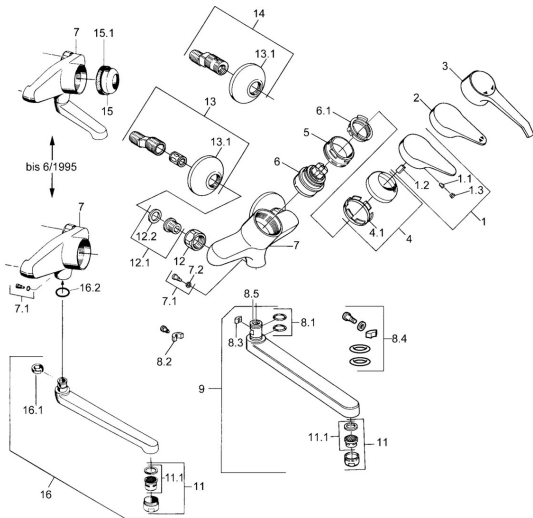

## Parti di ricambio

### SP01692102

	Nome	Codice
1	Leva, (-2004) Cromo	59901882
1.1	Screw, M5x8, SW2.5	59904755
1.2	Adattatore	59904778
1.3	Tappo, hot/cold	59906705
3	Leva	59901886
4	Cappuccio Cromo	59906563
4.1	Manicotto di fissaggio	59906695
5	Vite eye, M50x1, SW45	59904775
6	Cartuccia, 4.8 eco	59904601
6.1	Hot water limiter	59904759
7.1	Viti di fissaggio, M6x12, AF2.5	59904804
8.1	O-ring, d 15x2.5	59910423
8.2	Screw, M6x10, 2,5	59911435
8.2	Pezzi di bloccaggio	59910421
8.3	Pezzi di bloccaggio	59910422
8.4	Set di manutenzione	59912230
9	Bocca, L=145 Cromo	59911380
9	Bocca, L=96 Cromo	59910419
9	Bocca, L=235 Cromo	59910417
9	Bocca, L=170 Cromo	59911183
11	Aeratore, M24x1 STD HC A Cromo	59902366
11.1	Aeratore, M22/24 A	59902081
12	Dado di collegamento, G3/4, AF30	59902230
12.1	Seat, G1/2, L, WAF10	59904618
12.2	Anello di tenuta, 23.9x15.2x2	59902689
13	Eccentrico, G3/4xG1/2 Cromo	59904793
13.1	Piastra Cromo	59904796
15	Cappuccio, (-1994) Cromo <b>Fuori produzione</b>	59904756
15.1	Anello <b>Fuori produzione</b>	59905365
16.1	Pezzi di bloccaggio <b>Fuori produzione</b>	59904786
16.2	O-ring, 20x2.5 <b>Fuori produzione</b>	59904803