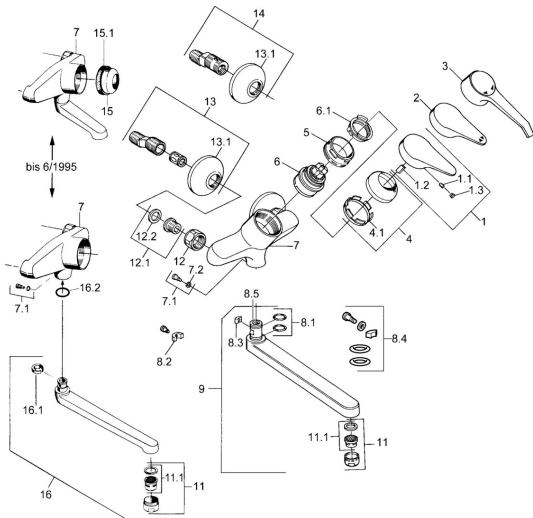

EAN: 4015474642133
static.hansa.com/01692102

Pièces de rechange

SP01692102

	Nom	Code
1	Levier, (-2004) Chrome	59901882
1.1	Vis, M5x8, SW2.5	59904755
1.2	Kit de joints pour bec	59904778
1.3	Bouchon cache trou, hot/cold	59906705
3	Levier	59901886
4	Chape Chrome	59906563
4.1	Manchon de fixation	59906695
5	Vis Loop, M50x1, SW45	59904775
6	Cartouche, 4.8 eco	59904601
6.1	Hot water limiter	59904759
7.1	Vis, M6x12, AF2.5	59904804
8.1	Joint, d 15x2.5	59910423
8.2	Vis, M6x10, 2,5	59911435
8.2	Limiteur	59910421
8.3	Limiteur	59910422
8.4	Ensemble d'entretien	59912230
9	Bec, L=145 Chrome	59911380
9	Bec, L=96 Chrome	59910419
9	Bec, L=235 Chrome	59910417
9	Bec, L=170 Chrome	59911183
11	Aérateur, M24x1 STD HC A Chrome	59902366
11.1	Aérateur, M22/24 A	59902081
12	Écrou de connexion, G3/4, AF30	59902230
12.1	Siège, G1/2, L, WAF10	59904618
12.2	Joint, 23.9x15.2x2	59902689
13	Excentrique, G3/4xG1/2 Chrome	59904793
13.1	Rosaces Chrome	59904796
15	Chape, (-1994) Chrome Arrêté	59904756
15.1	Anneau Arrêté	59905365
16.1	Limiteur Arrêté	59904786
16.2	Joint, 20x2.5 Arrêté	59904803