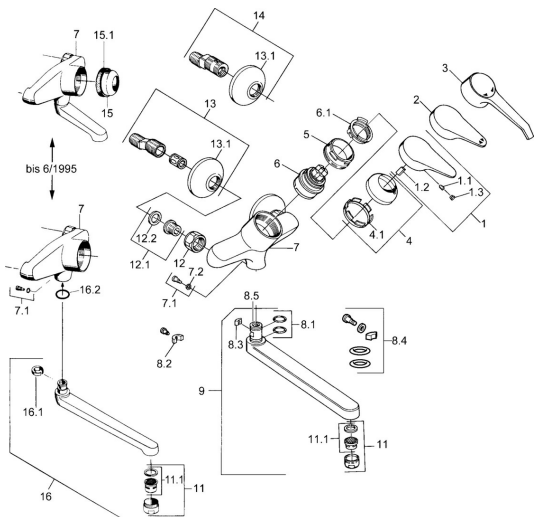

EAN: 4015474642133
static.hansa.com/01692102

Náhradní díly

SP01692102

	Název	Kód
1	Páka, (-2004) Chrom	59901882
1.1	Šroub, M5x8, SW2.5	59904755
1.2	Kluzné pouzdro (osazené)	59904778
1.3	Plug, hot/cold	59906705
3	Páka	59901886
4	Krytka Chrom	59906563
4.1	Upevňovací objímka	59906695
5	Oční šroub, M50x1, SW45	59904775
6	Kartuše, 4,8 eco	59904601
6.1	Hot water limiter	59904759
7.1	Upevňovací šroub, M6x12, AF2.5	59904804
8.1	O-kroužek, d 15x2.5	59910423
8.2	Šroub, M6x10, 2,5	59911435
8.2	Omezovač	59910421
8.3	Omezovač	59910422
8.4	Sada na údržbu	59912230
9	Výtokové rameno, L=145 Chrom	59911380
9	Výtokové rameno, L=96 Chrom	59910419
9	Výtokové rameno, L=235 Chrom	59910417
9	Výtokové rameno, L=170 Chrom	59911183
11	Aerator, M24x1 STD HC A Chrom	59902366
11.1	Aerator, M22/24 A	59902081
12	Připojovací matice, G3/4, AF30	59902230
12.1	Seat, G1/2, L, WAF10	59904618
12.2	Těsnící kroužek, 23.9x15.2x2	59902689
13	Excentrický, G3/4xG1/2 Chrom	59904793
13.1	Kryt příruby Chrom	59904796
15	Krytka, (-1994) Chrom Ukončeno	59904756
15.1	Kroužek Ukončeno	59905365
16.1	Omezovač Ukončeno	59904786
16.2	O-kroužek, 20x2.5 Ukončeno	59904803