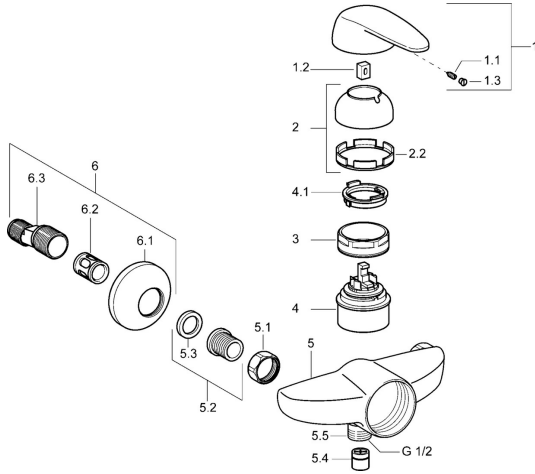

## Náhradné diely

### SP01680104

	Názov	Kód
1	Ovládacia rukoväť	59913904
1.1	Skrutka, M5x8, SW2,5	59904755
1.2	Klzné puzdro	59904778
1.3	Plug, hot/cold	59906705
2	Krytka Chróm	59906563
2.2	Upevňovacia objímka	59906695
3	Očné skrutka, M50x1, SW45	59904775
4	Kartuš, 4,8 eco	59904601
4.1	Hot water limiter	59904759
5.1	Pripojovacie matice, G3/4, AF30	59902230
5.2	Seat, G1/2, L, WAF10	59904618
5.3	Tesniaci krúžok, 23.9x15.2x2	59902689
5.4	Spätný ventil	59905714
5.5	Závit bradavky, G1/2xM18x1	59911384
6	Excentrický, G3/4xG1/2 Chróm	59904793
6.1	Kryt príruby Chróm	59904796
6.2	Tlmič	59904792
6.3	Excentrická spojka, G3/4xG1/2, DN15	59910254