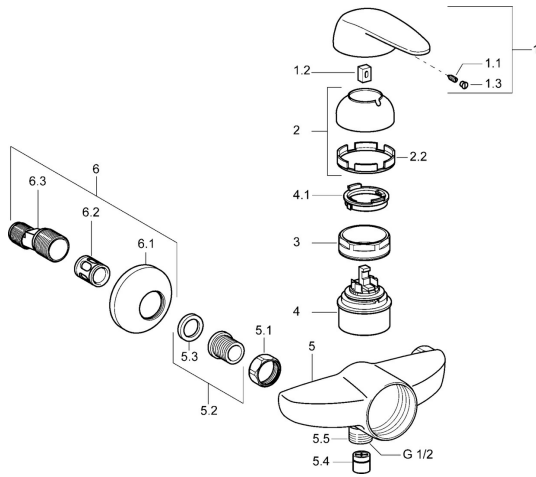

Reserveonderdelen

SP01680104

	Naam	Code
1	Hendel	59913904
1.1	Schroef, M5x8, SW2.5	59904755
1.2	Joint klassiek uitloop	59904778
1.3	Plug, hot/cold	59906705
2	Kap Chroom	59906563
2.2	Vaststelling van de mouw	59906695
3	Schroefoog, M50x1, SW45	59904775
4	Binnenwerk, 4.8 eco	59904601
4.1	Hot water limiter	59904759
5.1	Aansluiting moer, G3/4, AF30	59902230
5.2	Zetel, G1/2, L, WAF10	59904618
5.3	Borgring, 23.9x15.2x2	59902689
5.4	Terugslagklep	59905714
5.5	Schroefdraad tepel, G1/2xM18x1	59911384
6	Excentrieke, G3/4xG1/2 Chroom	59904793
6.1	Afdekplaat Chroom	59904796
6.2	Geluiddemper	59904792
6.3	Excentrieke aansluiting, G3/4xG1/2, DN15	59910254