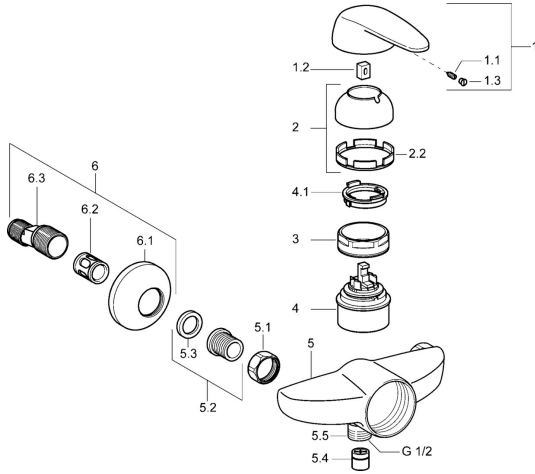

EAN: 4015474058712
static.hansa.com/01680104

Ersatzteile
SP01680104

| | Name | Art.-Nr. |
|-----|-------------------------------------|-----------------|
| 1 | Hebel | 59913904 |
| 1.1 | Schraube, M5x8, SW2.5 | 59904755 |
| 1.2 | Kunststoffadapter | 59904778 |
| 1.3 | Blindstopfen, hot/cold | 59906705 |
| 2 | Abdeckkappe Chrom | 59906563 |
| 2.2 | Befestigungshülse | 59906695 |
| 3 | Ringschraube, M50x1, SW45 | 59904775 |
| 4 | Kartusche, 4.8 eco | 59904601 |
| 4.1 | Warmwasser Begrenzer | 59904759 |
| 5.1 | Anschlussmutter, G3/4, AF30 | 59902230 |
| 5.2 | Sitz, G1/2, L, WAF10 | 59904618 |
| 5.3 | Haltering, 23.9x15.2x2 | 59902689 |
| 5.4 | Rückschlagventil | 59905714 |
| 5.5 | Gewindenippel, G1/2xM18x1 | 59911384 |
| 6 | S-Anschluss, G3/4xG1/2 Chrom | 59904793 |
| 6.1 | Rosette Chrom | 59904796 |
| 6.2 | Schalldämpfer | 59904792 |
| 6.3 | Exzenter-Anschluss, G3/4xG1/2, DN15 | 59910254 |