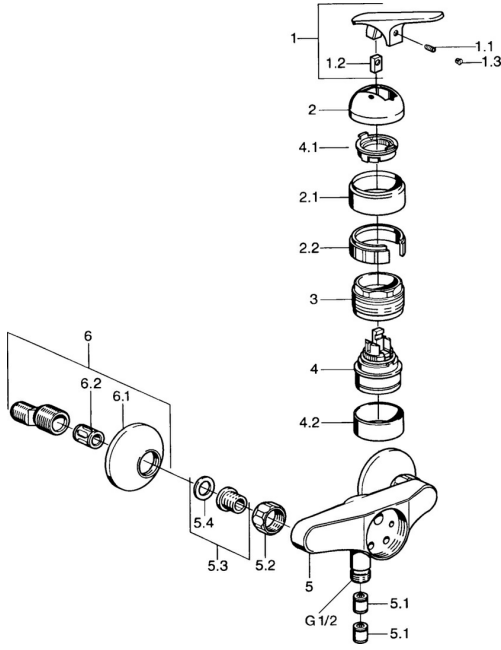

EAN: 4015474661271
static.hansa.com/01680102

Náhradné diely

SP01680102

	Názov	Kód
1.1	Skrutka, M5x8, SW2.5	59904755
1.2	Klzné puzdro	59904778
1.3	Plug, hot/cold	59906705
2	Krytka Chróm Ukončené	59905867
2.1	Krytka Chróm Ukončené	59911420
2.2	Držiak Ukončené	59911421
3	Prítlačná matica, M52x1, AF45	59911161
4	Kartuš, 4.8 eco	59904601
4.1	Hot water limiter	59904759
4.2	Spacer sleeve Ukončené	59905871
5.1	Spätný ventil	59905714
5.2	Pripojovacie matice, G3/4, AF30	59902230
5.3	Seat, G1/2, L, WAF10	59904618
5.4	Tesniaci krúžok, 23.9x15.2x2	59902689
6	Excentrický, G3/4xG1/2 Chróm	59904793
6.1	Kryt príruby Chróm	59904796
6.2	Tlmič	59904792