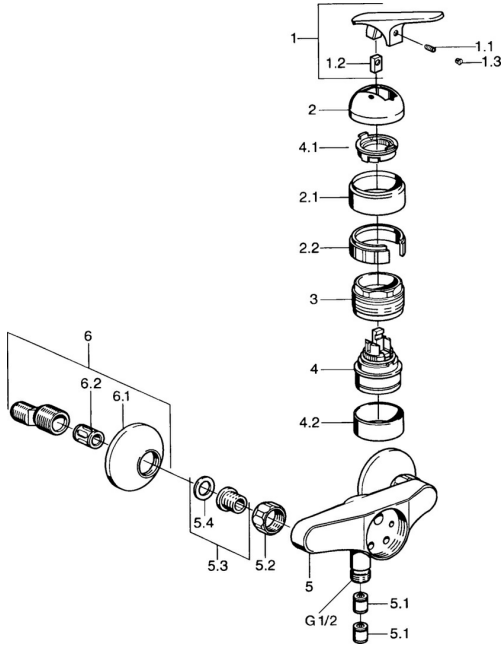

EAN: 4015474661271
static.hansa.com/01680102

Reserveonderdelen

SP01680102

	Naam	Code
1.1	Schroef, M5x8, SW2.5	59904755
1.2	Joint klassiek uitloop	59904778
1.3	Plug, hot/cold	59906705
2	Kap Chroom Stopgezet	59905867
2.1	Kap Chroom Stopgezet	59911420
2.2	Houder Stopgezet	59911421
3	Schroefring, M52x1, AF45	59911161
4	Binnenwerk, 4.8 eco	59904601
4.1	Hot water limiter	59904759
4.2	Spacer sleeve Stopgezet	59905871
5.1	Terugslagklep	59905714
5.2	Aansluiting moer, G3/4, AF30	59902230
5.3	Zetel, G1/2, L, WAF10	59904618
5.4	Borgring, 23.9x15.2x2	59902689
6	Excentrieke, G3/4xG1/2 Chroom	59904793
6.1	Afdekplaat Chroom	59904796
6.2	Geluiddemper	59904792