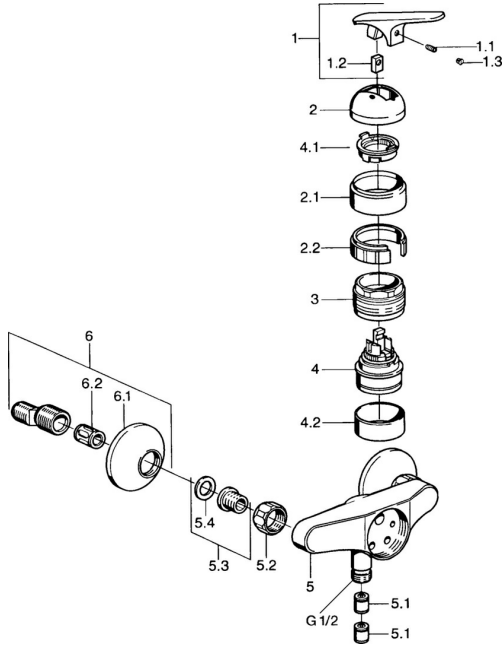

EAN: 4015474661271
static.hansa.com/01680102

Parti di ricambio

SP01680102

	Nome	Codice
1.1	Screw, M5x8, SW2.5	59904755
1.2	Adattatore	59904778
1.3	Tappo, hot/cold	59906705
2	Cappuccio Cromo Fuori produzione	59905867
2.1	Cappuccio Cromo Fuori produzione	59911420
2.2	Titolare Fuori produzione	59911421
3	Dado di fissaggio, M52x1, AF45	59911161
4	Cartuccia, 4.8 eco	59904601
4.1	Hot water limiter	59904759
4.2	Adattatore Fuori produzione	59905871
5.1	Valvola antiriflusso	59905714
5.2	Dado di collegamento, G3/4, AF30	59902230
5.3	Seat, G1/2, L, WAF10	59904618
5.4	Anello di tenuta, 23.9x15.2x2	59902689
6	Eccentrico, G3/4xG1/2 Cromo	59904793
6.1	Piastra Cromo	59904796
6.2	Silenziatore	59904792