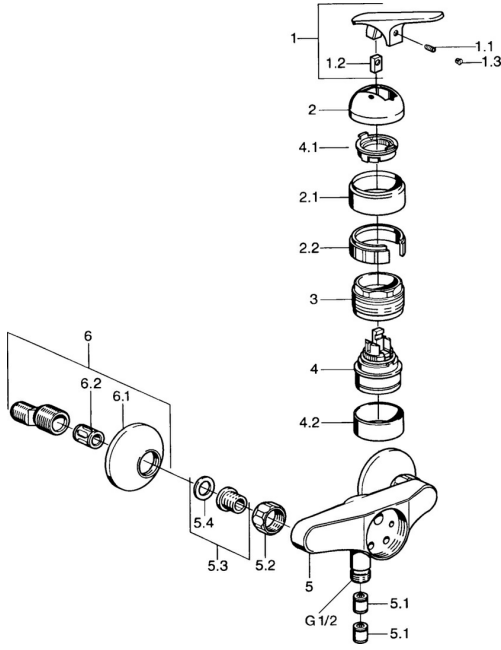

## Pièces de rechange

### SP01680102

	Nom	Code
1.1	Vis, M5x8, SW2.5	59904755
1.2	Kit de joints pour bec	59904778
1.3	Bouchon cache trou, hot/cold	59906705
2	Chape Chrome <b>Arrêté</b>	59905867
2.1	Cache Chrome <b>Arrêté</b>	59911420
2.2	Titulaire <b>Arrêté</b>	59911421
3	Écrou de maintien, M52x1, AF45	59911161
4	Cartouche, 4.8 eco	59904601
4.1	Hot water limiter	59904759
4.2	Douille entretoise <b>Arrêté</b>	59905871
5.1	Clapet anti-retour	59905714
5.2	Écrou de connexion, G3/4, AF30	59902230
5.3	Siège, G1/2, L, WAF10	59904618
5.4	Joint, 23.9x15.2x2	59902689
6	Excentrique, G3/4xG1/2 Chrome	59904793
6.1	Rosaces Chrome	59904796
6.2	Silencieux	59904792