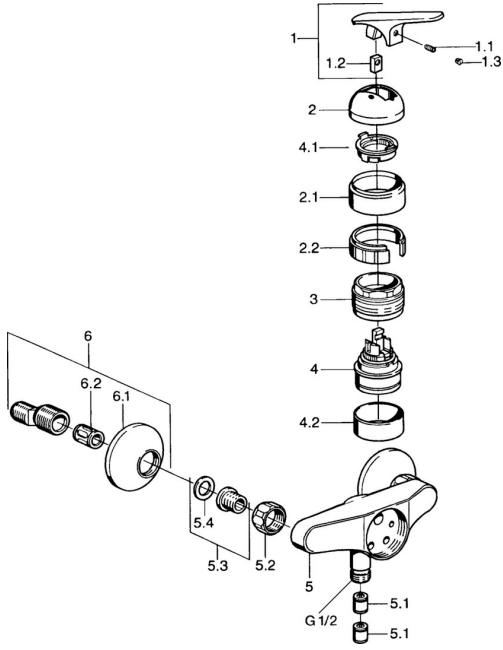

## Ersatzteile

### SP01680102

	Name	Art.-Nr.
1.1	Schraube, M5x8, SW2.5	59904755
1.2	Kunststoffadapter	59904778
1.3	Blindstopfen, hot/cold	59906705
2	Abdeckkappe Chrom <b>Ausgelaufen</b>	59905867
2.1	Abdeckung Chrom <b>Ausgelaufen</b>	59911420
2.2	Halter <b>Ausgelaufen</b>	59911421
3	Gegenmutter, M52x1, AF45	59911161
4	Kartusche, 4.8 eco	59904601
4.1	Warmwasser Begrenzer	59904759
4.2	Distanzhülse <b>Ausgelaufen</b>	59905871
5.1	Rückschlagventil	59905714
5.2	Anschlussmutter, G3/4, AF30	59902230
5.3	Sitz, G1/2, L, WAF10	59904618
5.4	Haltering, 23.9x15.2x2	59902689
6	S-Anschluss, G3/4xG1/2 Chrom	59904793
6.1	Rosette Chrom	59904796
6.2	Schalldämpfer	59904792