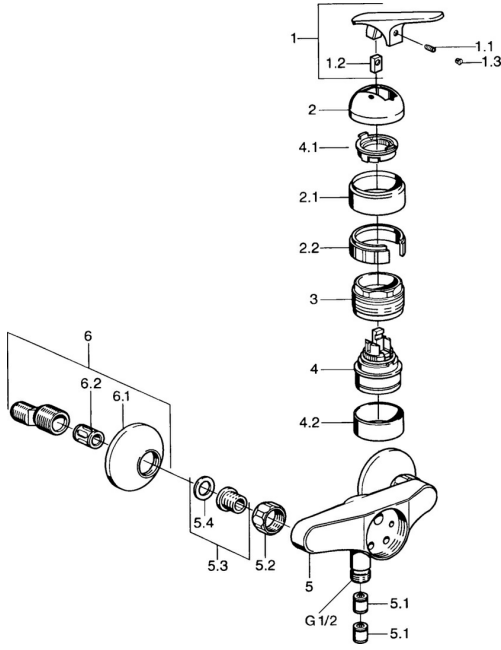

EAN: 4015474661271
static.hansa.com/01680102

Náhradní díly

SP01680102

	Název	Kód
1.1	Šroub, M5x8, SW2.5	59904755
1.2	Kluzné pouzdro (osazené)	59904778
1.3	Plug, hot/cold	59906705
2	Krytka Chrom Ukončeno	59905867
2.1	Kryt Chrom Ukončeno	59911420
2.2	Držák Ukončeno	59911421
3	Upevňovací matice, M52x1, AF45	59911161
4	Kartuše, 4.8 eco	59904601
4.1	Hot water limiter	59904759
4.2	Distanční pouzdro Ukončeno	59905871
5.1	Zpětný ventil	59905714
5.2	Připojovací matice, G3/4, AF30	59902230
5.3	Seat, G1/2, L, WAF10	59904618
5.4	Těsnící kroužek, 23.9x15.2x2	59902689
6	Excentrický, G3/4xG1/2 Chrom	59904793
6.1	Kryt příruby Chrom	59904796
6.2	Tlumič	59904792