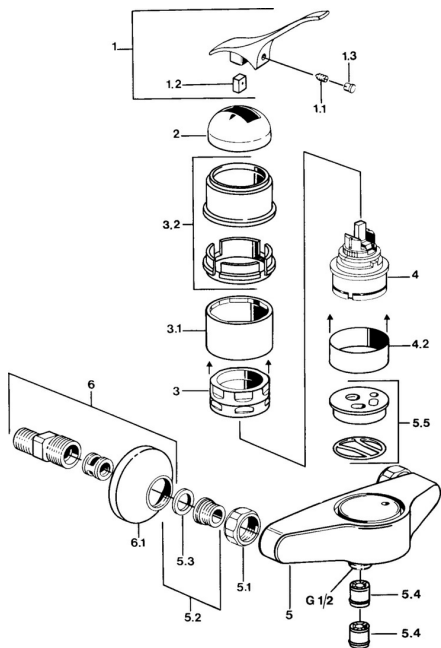

### SP01680101

	Názov	Kód
1.1	Skrutka, M5x8, SW2.5	59904755
1.2	Klzné puzdro	59904778
1.3	Plug, hot/cold	59906705
2	Krytka Chróm <b>Ukončené</b>	59905867
3.1	Skrutka rukáv <b>Ukončené</b>	59905868
3.2	Protective sleeve Chróm <b>Ukončené</b>	59910320
4	Kartuš, 4.8 eco	59904601
4.2	Spacer sleeve <b>Ukončené</b>	59905871
5.1	Pripojovacie matice, G3/4, AF30	59902230
5.2	Seat, G1/2, L, WAF10	59904618
5.3	Tesniaci krúžok, 23.9x15.2x2	59902689
5.4	Spätný ventil	59905714
5.5	<b>Ukončené</b>	59911152
5.6	Pristúpenie	59906277
6	Excentrický, G3/4xG1/2 Chróm	59904793
6.1	Kryt príruby Chróm	59904796