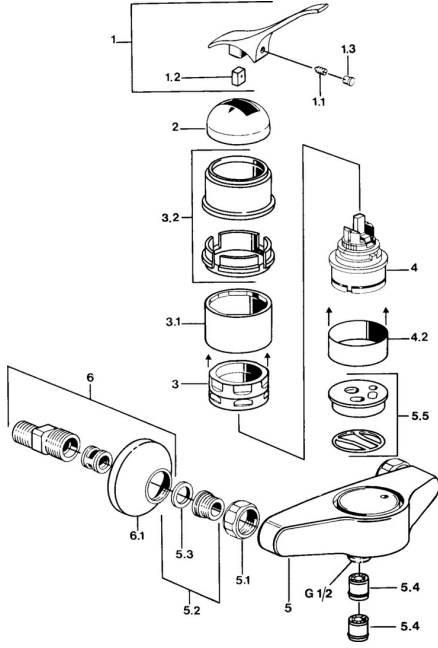

EAN: 4015474574885
static.hansa.com/0168010183

Reserveonderdelen

SP01680101

	Naam	Code
1.1	Schroef, M5x8, SW2.5	59904755
1.2	Joint klassiek uitloop	59904778
1.3	Plug, hot/cold	59906705
2	Kap Chromom Stopgezet	59905867
3.1	Schroef de mouw Stopgezet	59905868
3.2	Protective sleeve Chromom Stopgezet	59910320
4	Binnenwerk, 4.8 eco	59904601
4.2	Spacer sleeve Stopgezet	59905871
5.1	Aansluiting moer, G3/4, AF30	59902230
5.2	Zetel, G1/2, L, WAF10	59904618
5.3	Borgring, 23.9x15.2x2	59902689
5.4	Terugslagklep	59905714
5.5	Plate Stopgezet	59911152
5.6	Toetreding	59906277
6	Excentrieke, G3/4xG1/2 Chromom	59904793
6.1	Afdekplaat Chromom	59904796