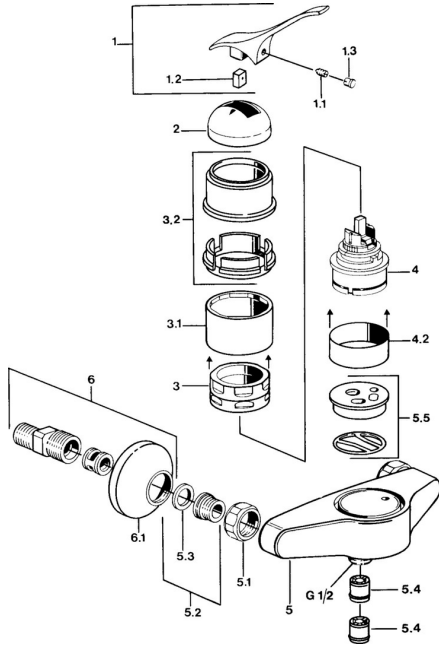

EAN: 4015474574885
static.hansa.com/0168010183

Parti di ricambio

SP01680101

	Nome	Codice
1.1	Screw, M5x8, SW2.5	59904755
1.2	Adattatore	59904778
1.3	Tappo, hot/cold	59906705
2	Cappuccio Cromo Fuori produzione	59905867
3.1	Manicotto filettato Fuori produzione	59905868
3.2	Protective sleeve Cromo Fuori produzione	59910320
4	Cartuccia, 4.8 eco	59904601
4.2	Adattatore Fuori produzione	59905871
5.1	Dado di collegamento, G3/4, AF30	59902230
5.2	Seat, G1/2, L, WAF10	59904618
5.3	Anello di tenuta, 23.9x15.2x2	59902689
5.4	Valvola antiriflusso	59905714
5.5	Plate Fuori produzione	59911152
5.6	Accessione	59906277
6	Eccentrico, G3/4xG1/2 Cromo	59904793
6.1	Piastra Cromo	59904796