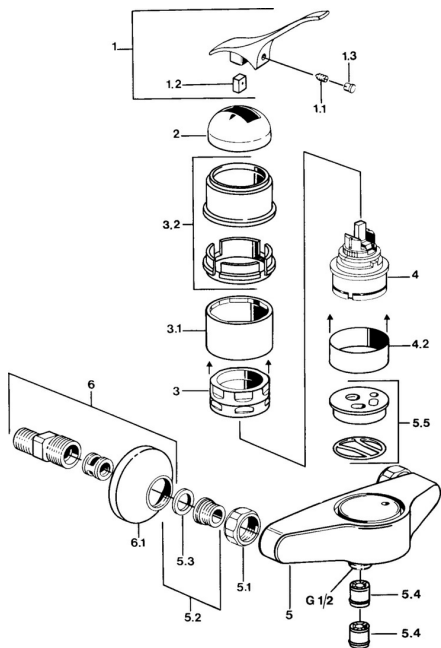

EAN: 4015474574885
static.hansa.com/0168010183

Pièces de rechange

SP01680101

	Nom	Code
1.1	Vis, M5x8, SW2.5	59904755
1.2	Kit de joints pour bec	59904778
1.3	Bouchon cache trou, hot/cold	59906705
2	Chape Chrome Arrêté	59905867
3.1	Douille à vis Arrêté	59905868
3.2	Protective sleeve Chrome Arrêté	59910320
4	Cartouche, 4.8 eco	59904601
4.2	Douille entretoise Arrêté	59905871
5.1	Écrou de connexion, G3/4, AF30	59902230
5.2	Siège, G1/2, L, WAF10	59904618
5.3	Joint, 23.9x15.2x2	59902689
5.4	Clapet anti-retour	59905714
5.5	Plate Arrêté	59911152
5.6	Connecteur	59906277
6	Excentrique, G3/4xG1/2 Chrome	59904793
6.1	Rosaces Chrome	59904796