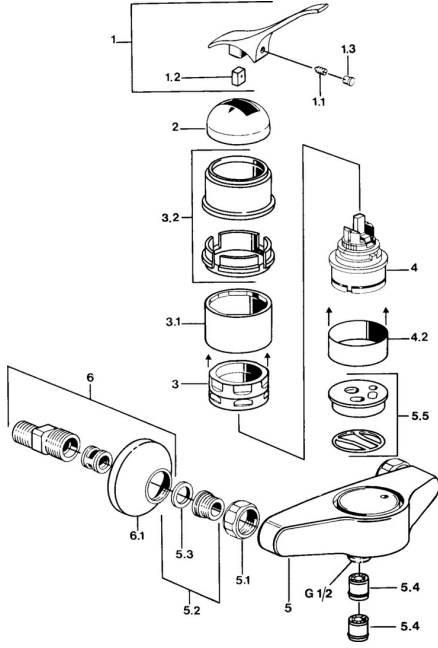

## Ersatzteile

### SP01680101

	Name	Art.-Nr.
1.1	Schraube, M5x8, SW2.5	59904755
1.2	Kunststoffadapter	59904778
1.3	Blindstopfen, hot/cold	59906705
2	Abdeckkappe Chrom <b>Ausgelaufen</b>	59905867
3.1	Schraubhülse <b>Ausgelaufen</b>	59905868
3.2	Schutzhülle Chrom <b>Ausgelaufen</b>	59910320
4	Kartusche, 4.8 eco	59904601
4.2	Distanzhülse <b>Ausgelaufen</b>	59905871
5.1	Anschlussmutter, G3/4, AF30	59902230
5.2	Sitz, G1/2, L, WAF10	59904618
5.3	Haltering, 23.9x15.2x2	59902689
5.4	Rückschlagventil	59905714
5.5	Plate <b>Ausgelaufen</b>	59911152
5.6	Verbinder	59906277
6	S-Anschluss, G3/4xG1/2 Chrom	59904793
6.1	Rosette Chrom	59904796