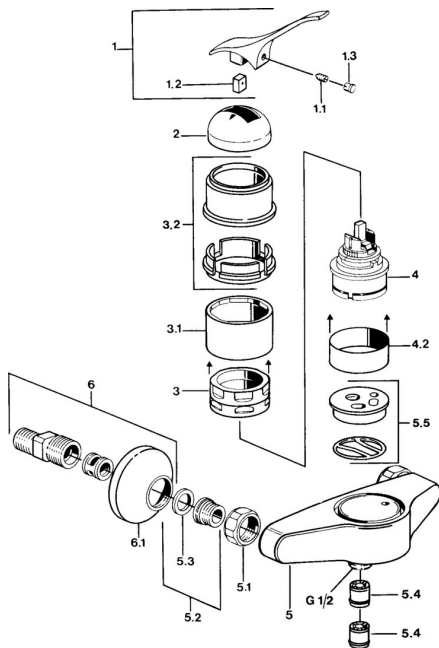

EAN: 4015474574885
static.hansa.com/0168010183

Náhradní díly

SP01680101

	Název	Kód
1.1	Šroub, M5x8, SW2.5	59904755
1.2	Kluzné pouzdro (osazené)	59904778
1.3	Plug, hot/cold	59906705
2	Krytka Chrom Ukončeno	59905867
3.1	Šroub rukáv Ukončeno	59905868
3.2	Protective sleeve Chrom Ukončeno	59910320
4	Kartuše, 4.8 eco	59904601
4.2	Distanční pouzdro Ukončeno	59905871
5.1	Připojovací matice, G3/4, AF30	59902230
5.2	Seat, G1/2, L, WAF10	59904618
5.3	Těsnící kroužek, 23.9x15.2x2	59902689
5.4	Zpětný ventil	59905714
5.5	Plate Ukončeno	59911152
5.6	Přistoupění	59906277
6	Excentrický, G3/4xG1/2 Chrom	59904793
6.1	Kryt příruby Chrom	59904796