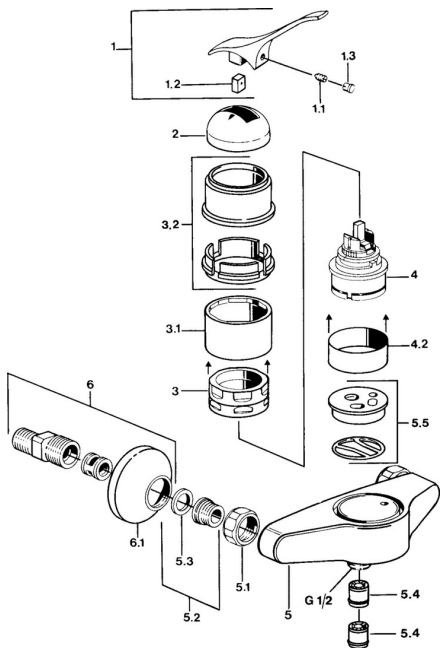

EAN: 4015474574878
static.hansa.com/0168010182

Náhradné diely

SP01680101

	Názov	Kód
1.1	Skrutka, M5x8, SW2.5	59904755
1.2	Klzné puzdro	59904778
1.3	Plug, hot/cold	59906705
2	Krytka Chróm Ukončené	59905867
3.1	Skrutka rukáv Ukončené	59905868
3.2	Protective sleeve Chróm Ukončené	59910320
4	Kartuš, 4.8 eco	59904601
4.2	Spacer sleeve Ukončené	59905871
5.1	Pripojovacie matice, G3/4, AF30	59902230
5.2	Seat, G1/2, L, WAF10	59904618
5.3	Tesniaci krúžok, 23.9x15.2x2	59902689
5.4	Spätný ventil	59905714
5.5	Ukončené	59911152
5.6	Pristúpenie	59906277
6	Excentrický, G3/4xG1/2 Chróm	59904793
6.1	Kryt príruby Chróm	59904796