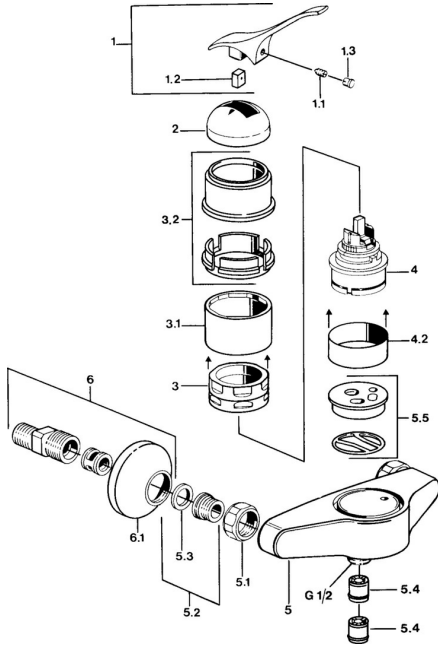

EAN: 4015474574878
static.hansa.com/0168010182

Reserveonderdelen

SP01680101

	Naam	Code
1.1	Schroef, M5x8, SW2.5	59904755
1.2	Joint klassiek uitloop	59904778
1.3	Plug, hot/cold	59906705
2	Kap Chromom Stopgezet	59905867
3.1	Schroef de mouw Stopgezet	59905868
3.2	Protective sleeve Chromom Stopgezet	59910320
4	Binnenwerk, 4.8 eco	59904601
4.2	Spacer sleeve Stopgezet	59905871
5.1	Aansluiting moer, G3/4, AF30	59902230
5.2	Zetel, G1/2, L, WAF10	59904618
5.3	Borgring, 23.9x15.2x2	59902689
5.4	Terugslagklep	59905714
5.5	Plate Stopgezet	59911152
5.6	Toetreding	59906277
6	Excentrieke, G3/4xG1/2 Chromom	59904793
6.1	Afdekplaat Chromom	59904796